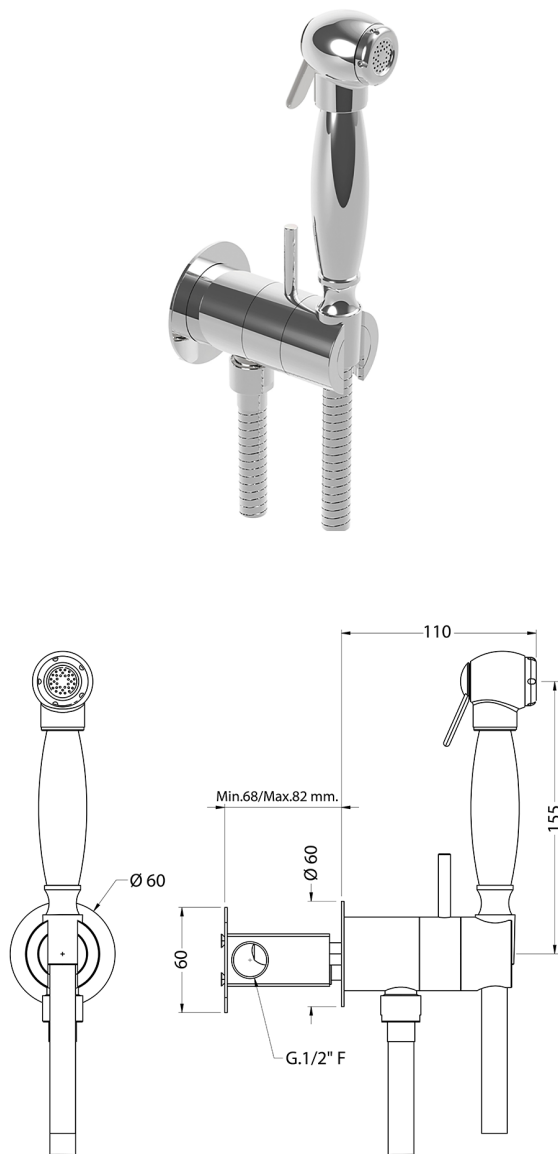

## Set doccetta igienica completo IDROSCOPINI\_AR007945

MODELLO **AR007945**

Set doccetta igienica completo, supporto murale tondo, miscelazione progressiva acque calda-fredda, completo di parte incasso, doccetta igienica in Ottone - flex PVC 120 cm

FINITURE DISPONIBILI

CARATTERISTICHE

**Doccetta igienica**

### Doccetta Igienica

Doccetta igienica multiforo, per la cura dell'igiene personale.