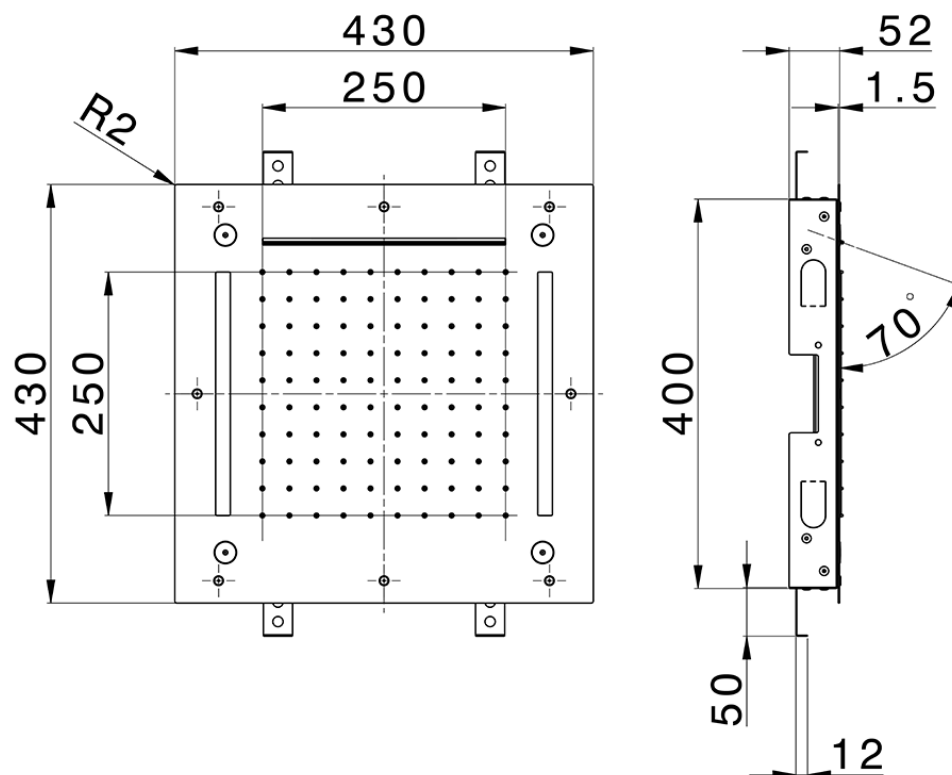

Soffione a soffitto con cromoterapia 430x430 mm WELLNESS_ZS0C0060

ZS0C0060

<https://www.cisal.it/soffione-a-soffitto-con-cromoterapia-430x430-mm-wellness-zs0c0060>

2026-05-13