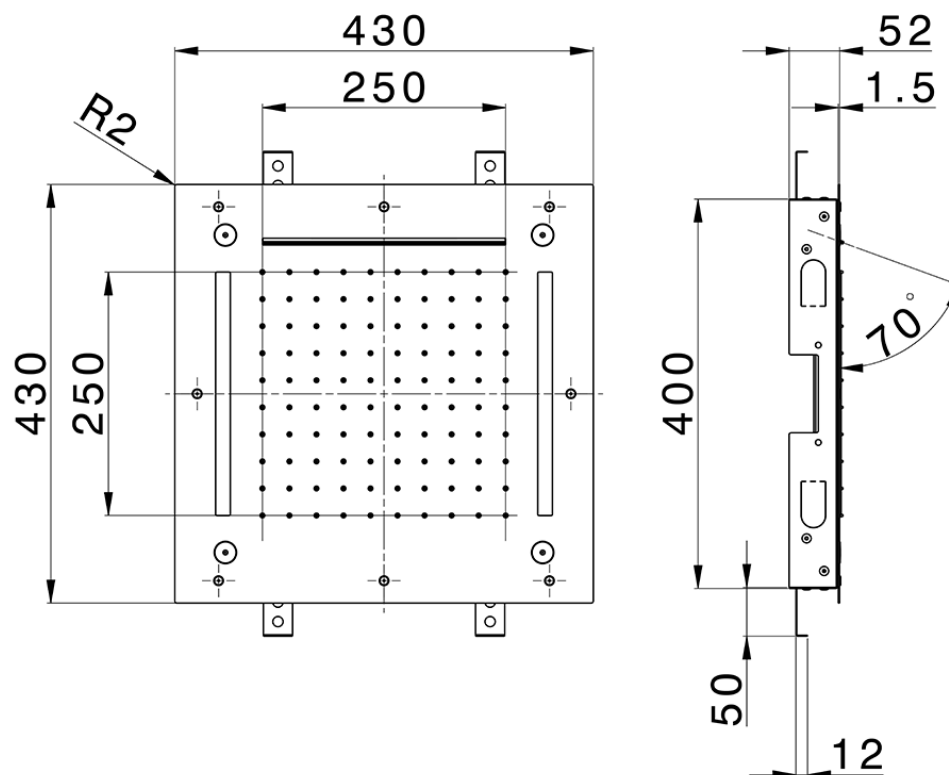

Soffione a soffitto con cromoterapia 430x430 mm WELLNESS_ZS0C0060

ZS0C0060

<https://www.cisal.it/soffione-a-soffitto-con-cromoterapia-430x430-mm-wellness-zs0c0060>

2026-06-27