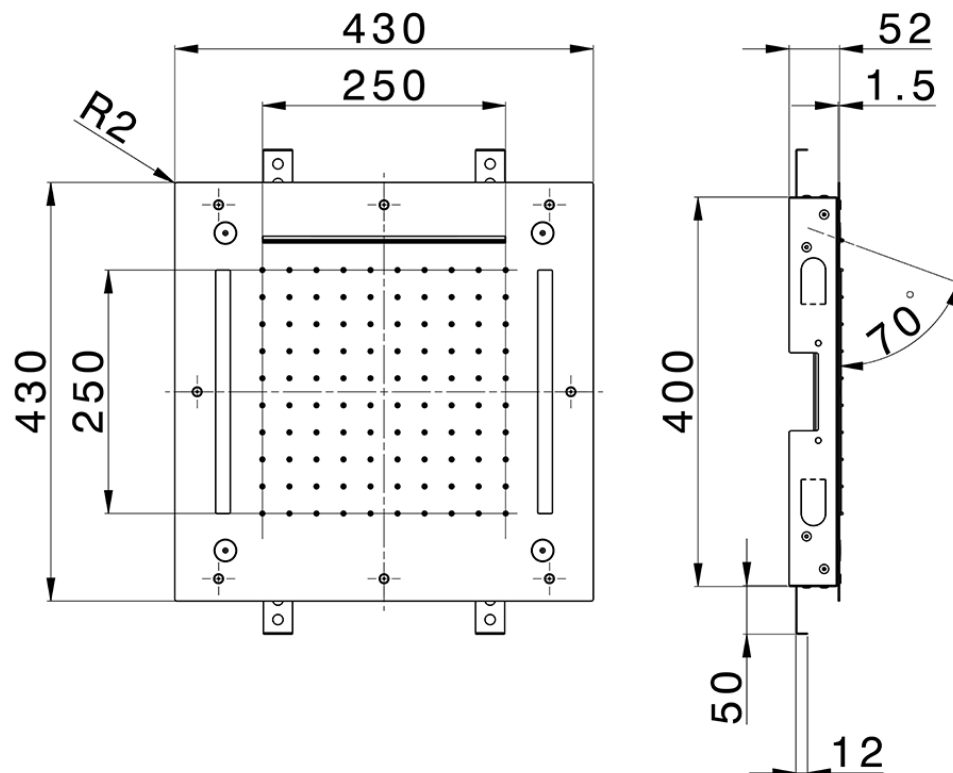

Soffione a soffitto con cromoterapia 430x430 mm WELLNESS_ZS0C0060

ZS0C0060

<https://www.cisal.it/soffione-a-soffitto-con-cromoterapia-430x430-mm-wellness-zs0c0060>

2026-05-13