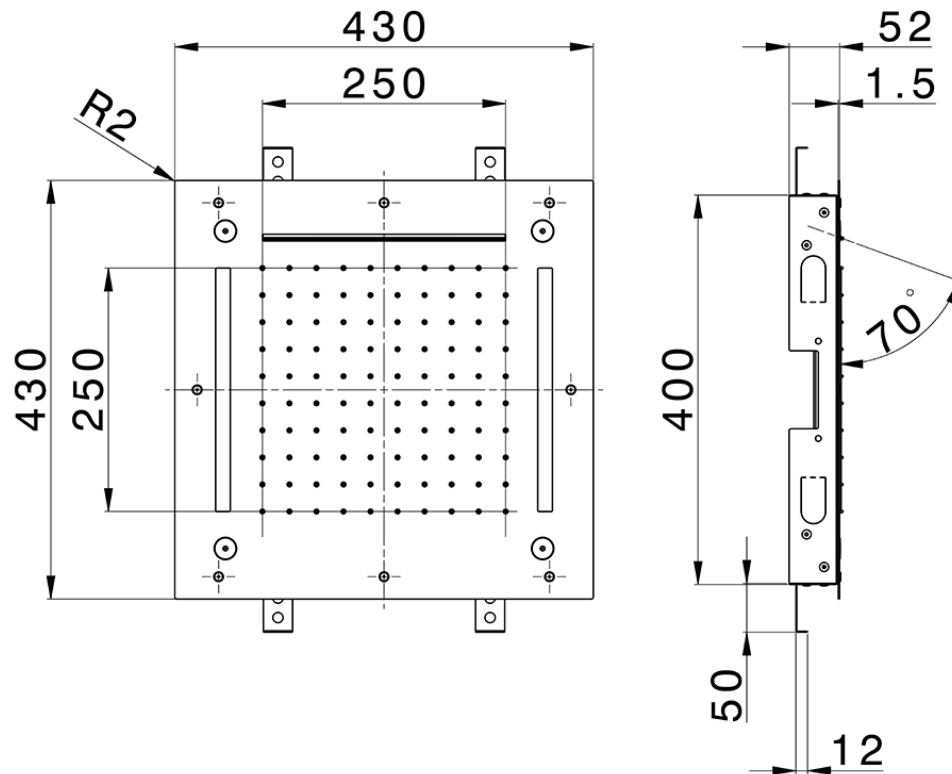

## Soffione a soffitto con cromoterapia 430x430 mm WELLNESS\_ZS0C0060

ZS0C0060

<https://www.cisal.it/soffione-a-soffitto-con-cromoterapia-430x430-mm-wellness-zs0c0060>

2026-06-27