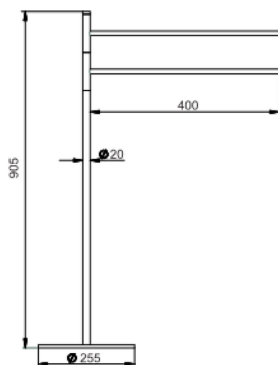

## Piantana lavabo ACCESSORI BAGNO\_SY090910

MODELLO **SY090910**

Piantana lavabo, 2 porta salviette

FINITURE DISPONIBILI

-  **21** 21 Cromo
-  **2B** 2B Nichel Lucido
-  **2F** 2F Nichel Spazzolato
-  **2P** 2P Oro Rosa
-  **2Q** 2Q Black Titanium
-  **40** 40 Nero Opaco
-  **4Q** 4Q Bianco Opaco