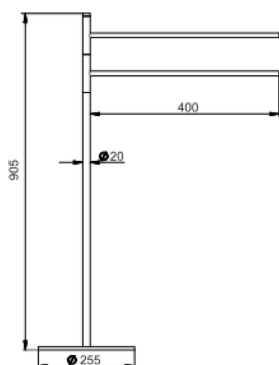

## Piantana lavabo ACCESSORI BAGNO\_SY090910

MODELLO **SY090910**

Piantana lavabo, 2 porta salviette

FINITURE DISPONIBILI

-  **21** 21 Cromo
-  **2B** 2B Nichel Lucido
-  **2F** 2F Nichel Spazzolato
-  **2P** 2P Oro Rosa
-  **2Q** 2Q Black Titanium
-  **40** 40 Nero Opaco
-  **4Q** 4Q Bianco Opaco