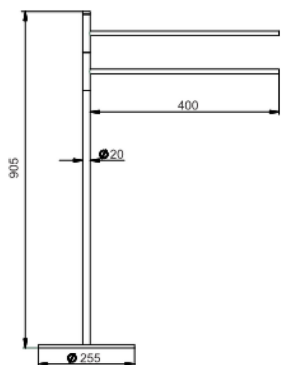

Piantana lavabo ACCESSORI BAGNO_SY090910

MODELLO **SY090910**

Piantana lavabo, 2 porta salviette

FINITURE DISPONIBILI

- 

21 21 Cromo
- 

2B 2B Nichel Lucido
- 

2F 2F Nichel Spazzolato
- 

2P 2P Oro Rosa
- 

2Q 2Q Black Titanium
- 

40 40 Nero Opaco
- 

4Q 4Q Bianco Opaco

CARATTERISTICHE

2026-05-28