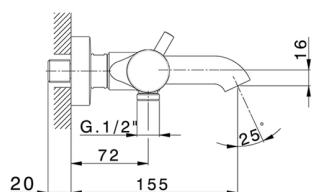

Miscelatore termostatico vasca NUOVA LESS_LNT23016

MODELLO **LNT23016**

Miscelatore termostatico vasca, senza completo doccia, attacco per flessibile 1/2" M

FINITURE DISPONIBILI

-  **21** 21 Cromo
-  **2F** 2F Nichel Spazzolato
-  **40** 40 Nero Opaco
-  **4Q** 4Q Bianco Opaco

CARATTERISTICHE

Ricambio Cartuccia **24.04A.PP**

Cartuccia Termostatica Plus P 8X20

DeviaStop

La tecnologia Devia Stop di Cisal consente con un semplice movimento rotativo di gestire la portata dell'acqua e di scegliere la modalità d'erogazione (soffione, doccetta a mano).