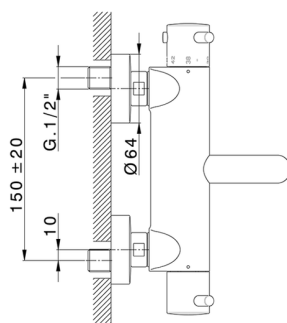

Miscelatore termostatico vasca NUOVA LESS_LNT23016

MODELLO **LNT23016**

Miscelatore termostatico vasca, senza completo doccia, attacco per flessibile 1/2" M

FINITURE DISPONIBILI

-  **21** 21 Cromo
-  **2F** 2F Nichel Spazzolato
-  **40** 40 Nero Opaco
-  **4Q** 4Q Bianco Opaco

CARATTERISTICHE

Ricambio Cartuccia **24.04A.PP**

Cartuccia Termostatica Plus P 8X20

DeviaStop

La tecnologia Devia Stop di Cisal consente con un semplice movimento rotativo di gestire la portata dell'acqua e di scegliere la modalità d'erogazione (soffione, doccetta a mano).