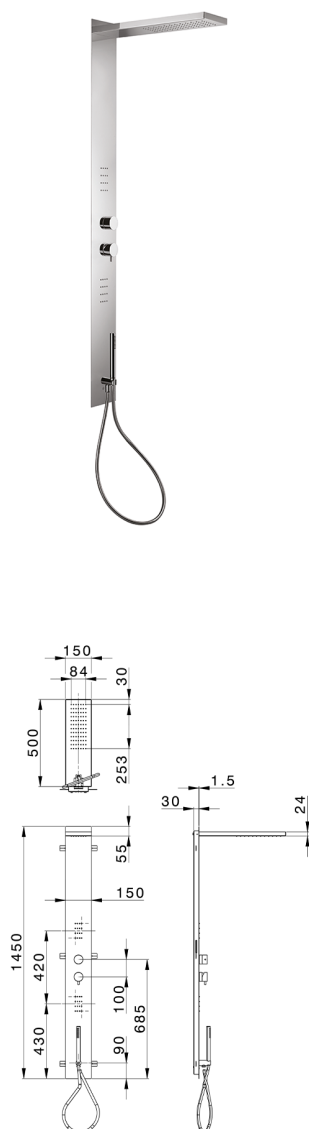

## Pannello doccia monocomando 3 funzioni COLONNE DOCCIA\_ZS005040

MODELLO **ZS005040**

Pannello doccia monocomando 3 funzioni, pannello doccia in acciaio inox AISI 304, devistop 3 uscite, supporto doccetta con presa d'acqua, doccetta monogetto D.23 mm in Ottone, 2 soffiocini frontali, soffione rettangolare 150x500 sp.24 mm Inox, funzione pioggia, flessibile PVC 150 cm

### FINITURE DISPONIBILI

-  **D1** D1 Inox Spazzolato
-  **40** 40 Nero Opaco
-  **4Q** 4Q Bianco Opaco
-  **D2** D2 Inox Lucido

### CARATTERISTICHE

Monocomando **1**  
 Ricambio Cartuccia **ZZ99751000**  
**Cartuccia Monocomando 35 mm**

2026-04-13