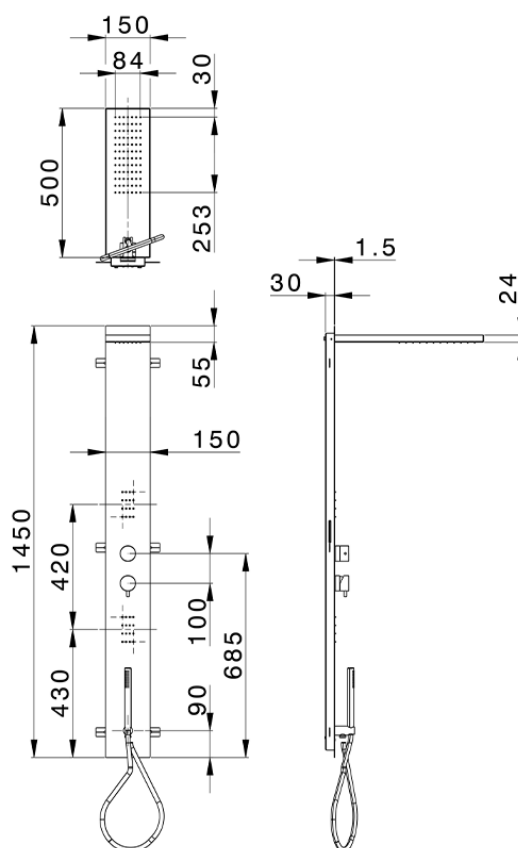

Pannello doccia monocomando 3 funzioni COLONNE DOCCIA_ZS005040

ZS005040

<https://www.cisal.it/pannello-doccia-monocomando-3-funzioni-colonne-doccia-zs005040>

2026-04-13