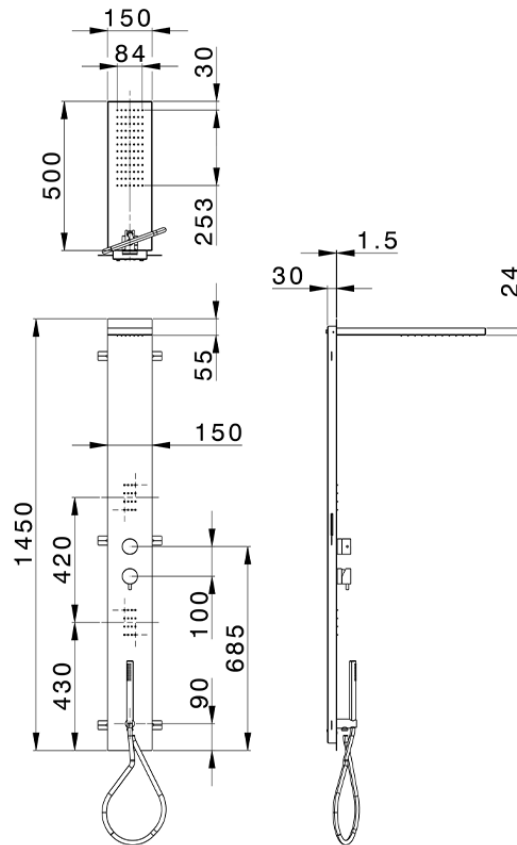

Pannello doccia monocomando 3 funzioni COLONNE DOCCIA_ZS005040

ZS005040

<https://www.cisal.it/pannello-doccia-monocomando-3-funzioni-colonne-doccia-zs005040>

2026-04-30