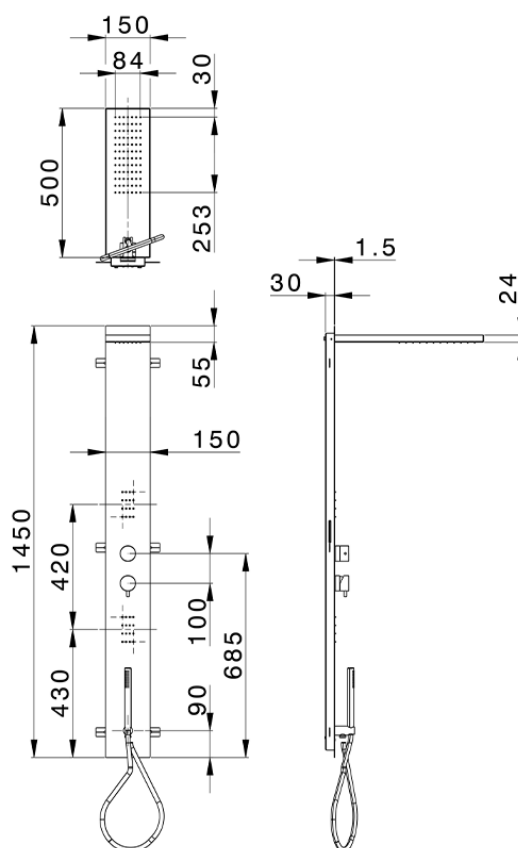

Pannello doccia monocomando 3 funzioni COLONNE DOCCIA_ZS005040

ZS005040

<https://www.cisal.it/pannello-doccia-monocomando-3-funzioni-colonne-doccia-zs005040>

2026-05-16