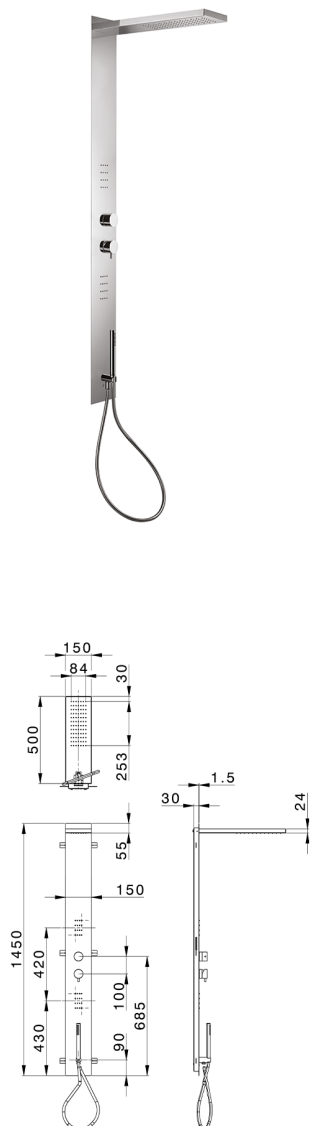

Pannello doccia monocomando 3 funzioni COLONNE DOCCIA_ZS005040

MODELLO **ZS005040**

Pannello doccia monocomando 3 funzioni, pannello doccia in acciaio inox AISI 304, devistop 3 uscite, supporto doccetta con presa d'acqua, doccetta monogetto D.23 mm in Ottone, 2 soffiocini frontali, soffione rettangolare 150x500 sp.24 mm Inox, funzione pioggia, flessibile PVC 150 cm

FINITURE DISPONIBILI

-  **D1** D1 Inox Spazzolato
-  **40** 40 Nero Opaco
-  **4Q** 4Q Bianco Opaco
-  **D2** D2 Inox Lucido

CARATTERISTICHE

Monocomando **1**
 Ricambio Cartuccia **ZZ99751000**
Cartuccia Monocomando 35 mm