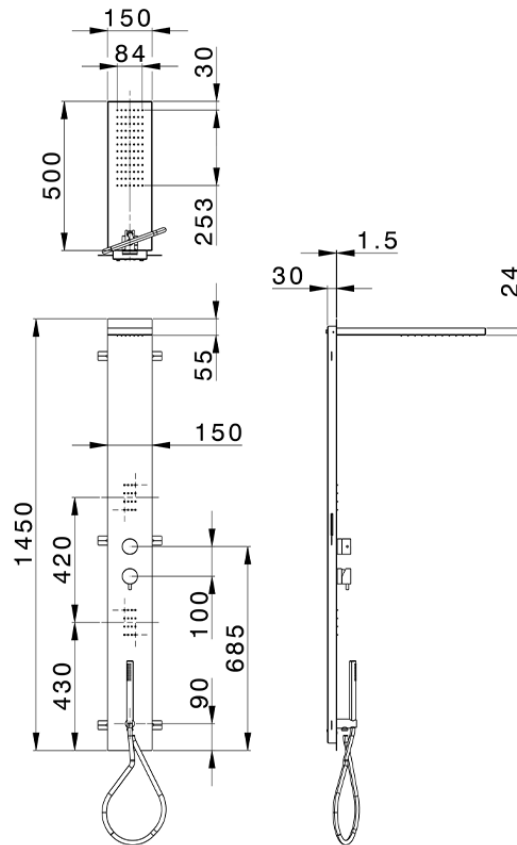

Pannello doccia monocomando 3 funzioni COLONNE DOCCIA_ZS005040

ZS005040

<https://www.cisal.it/pannello-doccia-monocomando-3-funzioni-colonne-doccia-zs005040>

2026-04-13