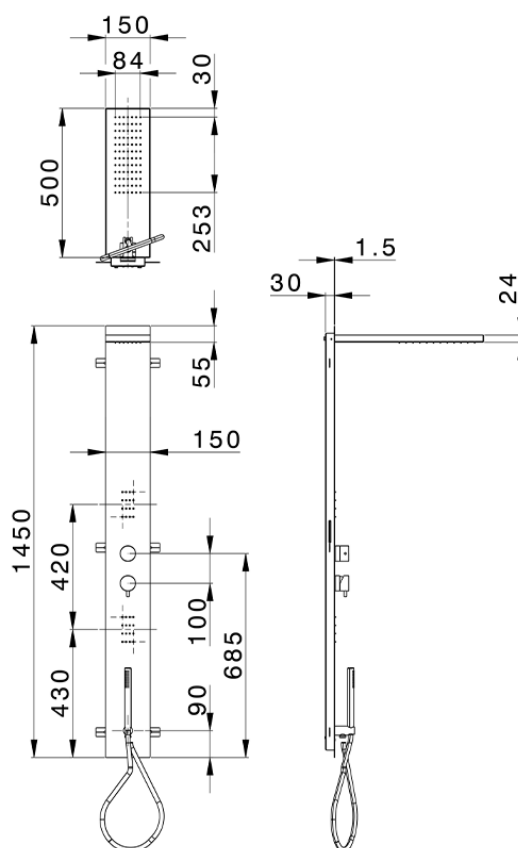

Pannello doccia monocomando 3 funzioni COLONNE DOCCIA_ZS005040

ZS005040

<https://www.cisal.it/pannello-doccia-monocomando-3-funzioni-colonne-doccia-zs005040>

2026-05-28