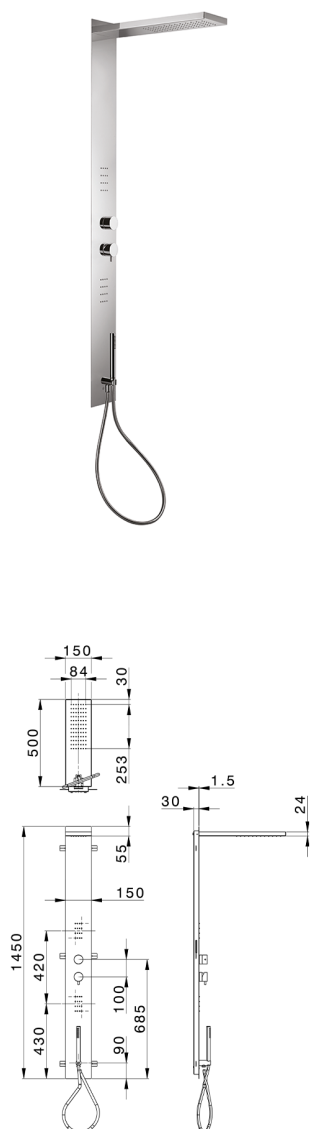

Pannello doccia monocomando 3 funzioni COLONNE DOCCIA_ZS005040

MODELLO **ZS005040**

Pannello doccia monocomando 3 funzioni, pannello doccia in acciaio inox AISI 304, devistop 3 uscite, supporto doccetta con presa d'acqua, doccetta monogetto D.23 mm in Ottone, 2 soffiocini frontali, soffione rettangolare 150x500 sp.24 mm Inox, funzione pioggia, flessibile PVC 150 cm

FINITURE DISPONIBILI

-  **D1** D1 Inox Spazzolato
-  **40** 40 Nero Opaco
-  **4Q** 4Q Bianco Opaco
-  **D2** D2 Inox Lucido

CARATTERISTICHE

Monocomando **1**
 Ricambio Cartuccia **ZZ99751000**
Cartuccia Monocomando 35 mm