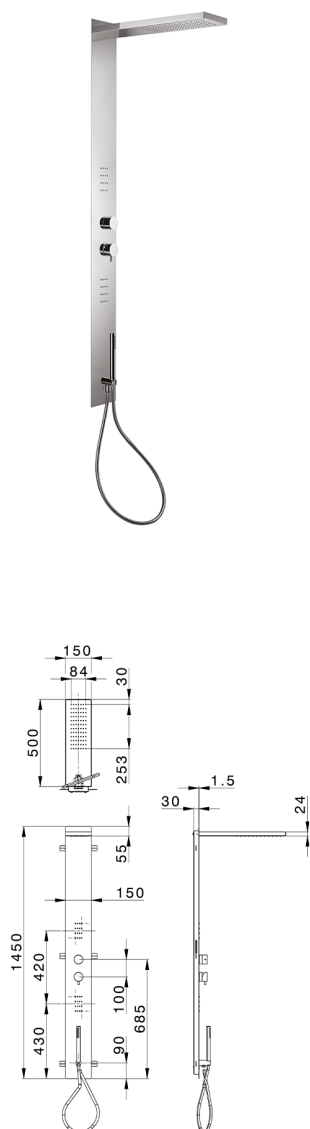

## Pannello doccia monocomando 3 funzioni COLONNE DOCCIA\_ZS005040

MODELLO **ZS005040**

Pannello doccia monocomando 3 funzioni, pannello doccia in acciaio inox AISI 304, devistop 3 uscite, supporto doccetta con presa d'acqua, doccetta monogetto D.23 mm in Ottone, 2 soffiocini frontali, soffione rettangolare 150x500 sp.24 mm Inox, funzione pioggia, flessibile PVC 150 cm

### FINITURE DISPONIBILI

-  **D1** D1 Inox Spazzolato
-  **40** 40 Nero Opaco
-  **4Q** 4Q Bianco Opaco
-  **D2** D2 Inox Lucido

### CARATTERISTICHE

Monocomando **1**  
 Ricambio Cartuccia **ZZ99751000**  
**Cartuccia Monocomando 35 mm**

2026-05-28