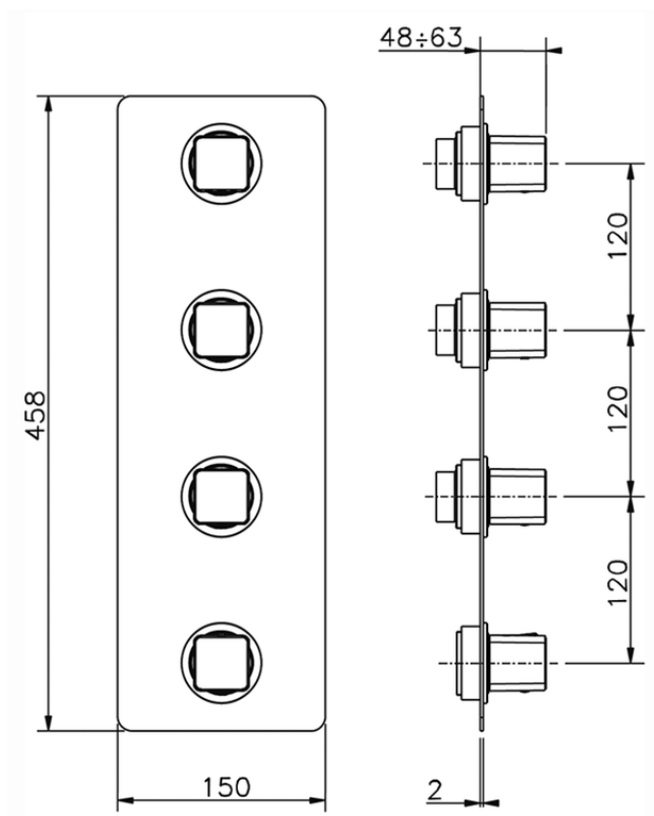

## Parte esterna termo doccia incasso 3 funzioni WELLNESS\_CU01V300

CU01V300

<https://www.cisal.it/parte-esterna-termo-doccia-incasso-3-funzioni-wellness-cu01v300>

ZA01V300

<https://www.cisal.it/parte-incasso-termostatico-3-funzioni-incasso-za01v300>