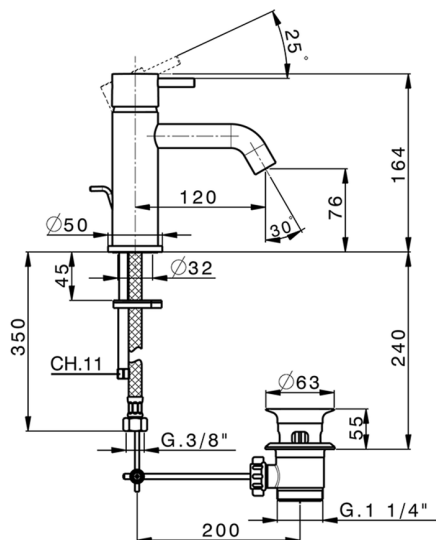

Miscelatore monocomando lavabo NUOVA LESS_LN000510

MODELLO **LN000510**

Miscelatore monocomando lavabo, con scarico automatico 1"1/4, flex inox G.3/8"

FINITURE DISPONIBILI

-  **21** 21 Cromo
-  **2F** 2F Nichel Spazzolato
-  **40** 40 Nero Opaco
-  **4Q** 4Q Bianco Opaco

CARATTERISTICHE

Ricambio Cartuccia **ZZ99672000**

Cartuccia Monocomando 35 mm

EcoStop

Con il Dispositivo EcoStop l'apertura dell'acqua avviene con un punto duro al 50% circa della portata. Un fermo a metà apertura, da vincere con una leggera forza solo e soltanto quando ci sia una reale necessità di richiesta d'acqua alla massima portata. Ciò permette di consumare fino al 50% in meno di acqua.

Miscelatore monocomando lavabo NUOVA LESS_LN000510

LN000510

<https://www.cisal.it/miscelatore-monocomando-lavabo-nuova-less-ln000510>

2025-08-27