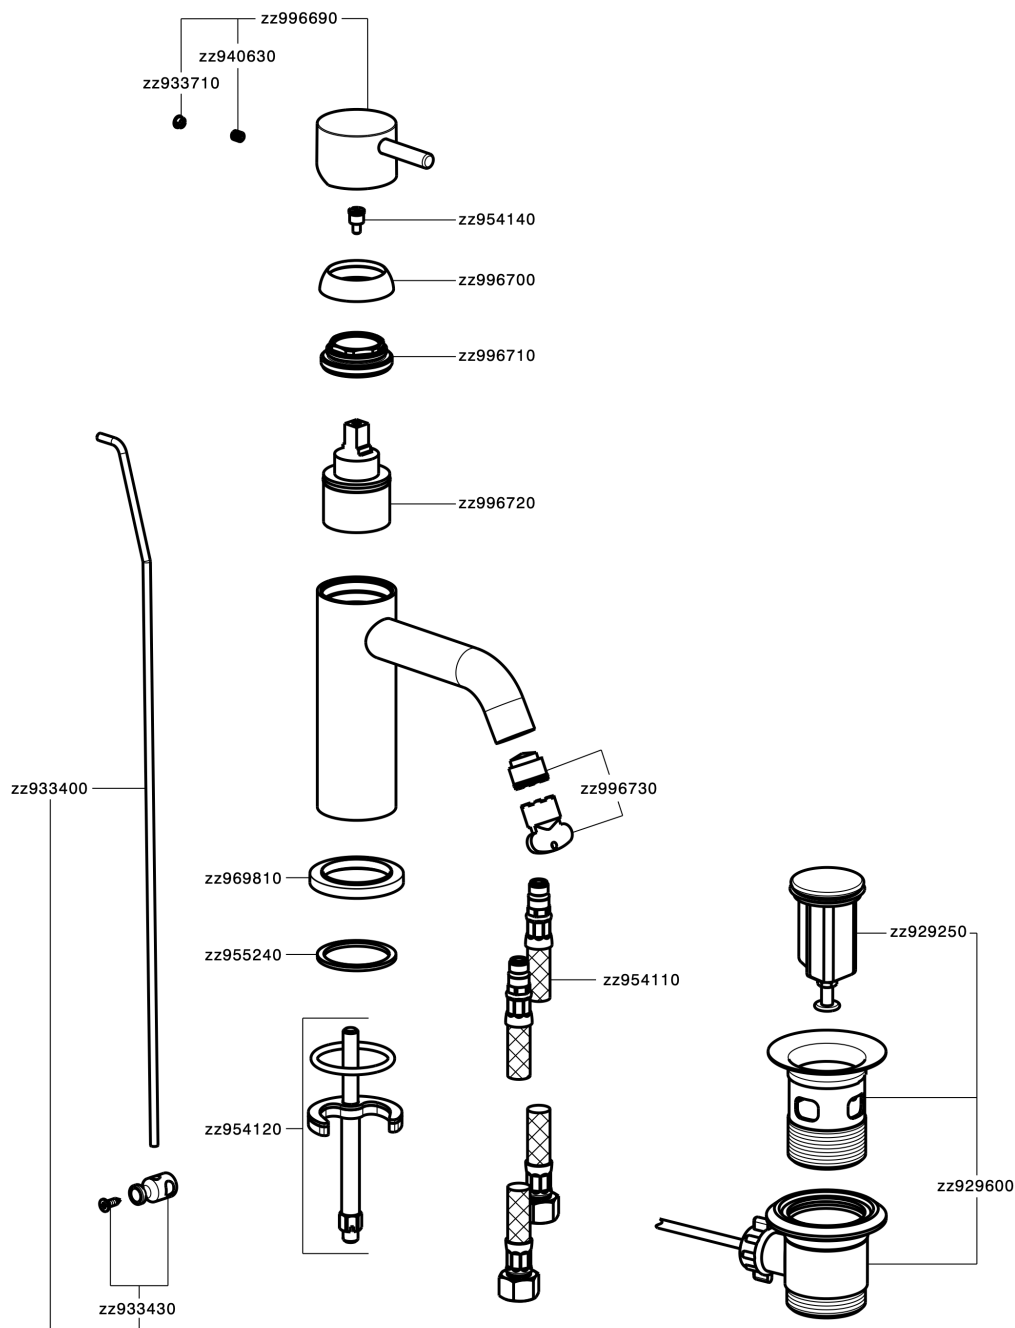

Miscelatore monocomando lavabo NUOVA LESS_LN000510

MODELLO **LN000510**

Miscelatore monocomando lavabo, con scarico automatico 1"1/4, flex inox G.3/8"

FINITURE DISPONIBILI

-  **21** 21 Cromo
-  **2F** 2F Nichel Spazzolato
-  **40** 40 Nero Opaco
-  **4Q** 4Q Bianco Opaco

CARATTERISTICHE

Ricambio Cartuccia **ZZ99672000**

Cartuccia Monocomando 35 mm

EcoStop

Con il Dispositivo EcoStop l'apertura dell'acqua avviene con un punto duro al 50% circa della portata. Un fermo a metà apertura, da vincere con una leggera forza solo e soltanto quando ci sia una reale necessità di richiesta d'acqua alla massima portata. Ciò permette di consumare fino al 50% in meno di acqua.

Miscelatore monocomando lavabo NUOVA LESS_LN000510

LN000510

<https://www.cisal.it/miscelatore-monocomando-lavabo-nuova-less-ln000510>

2025-08-27