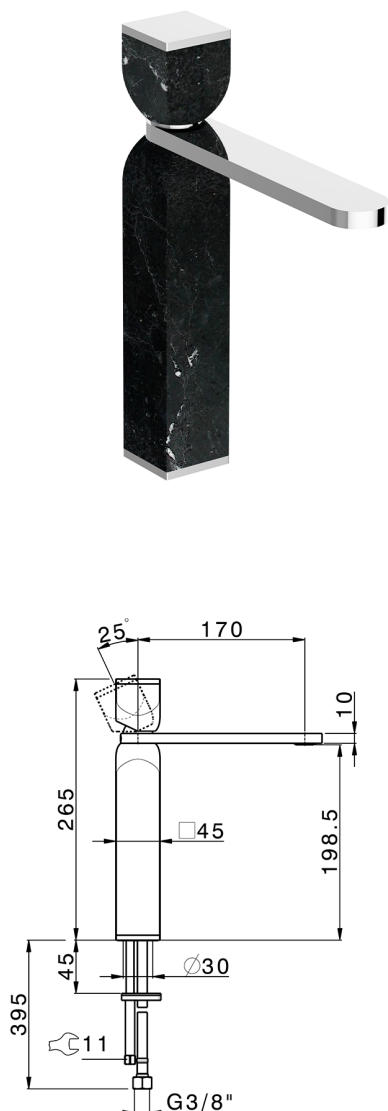

Miscelatore monocomando lavabo alto HI-RISE_RM003544

MODELLO **RM003544**

Miscelatore monocomando lavabo alto, senza scarico automatico, flex inox G.3/8", corpo e leva in marmo

FINITURE DISPONIBILI

7S 7S Marmo Bianco Carrara/Oro Spazzolato

7X 7X Marmo Bianco Carrara/Nichel Spazzolato

7Y 7Y Marmo Bianco Carrara/Cromo

8A 8A Marmo Nero Marquinia/Oro Spazzolato

8B 8B Marmo Nero Marquinia/Oro

8D 8D Marmo Nero Marquinia/Cromo

CARATTERISTICHE

Ricambio Cartuccia **ZZ96550000**

Cartuccia Monocomando 25 mm

2026-06-30