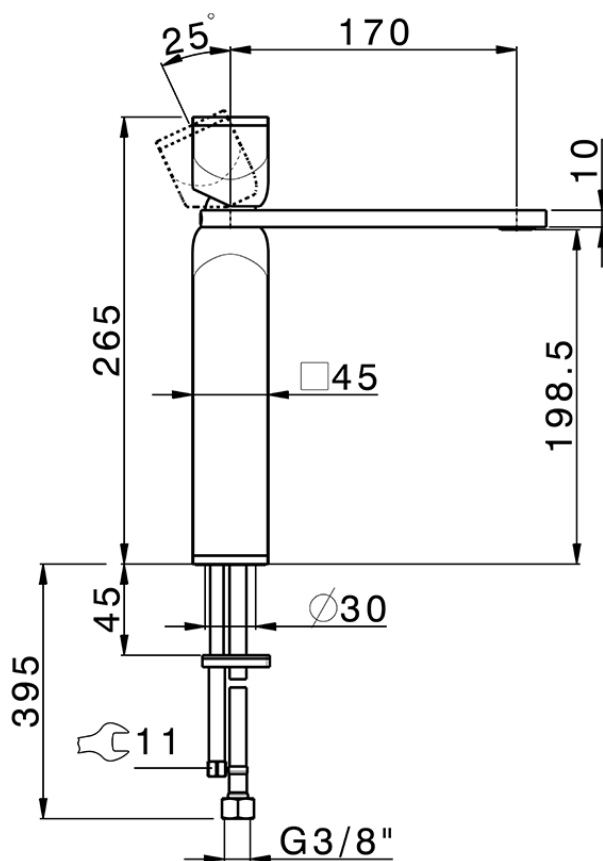

Miscelatore monocomando lavabo alto HI-RISE_RM003544

RM003544

<https://www.cisal.it/miscelatore-monocomando-lavabo-alto-hi-rise-rm003544>

2026-06-30