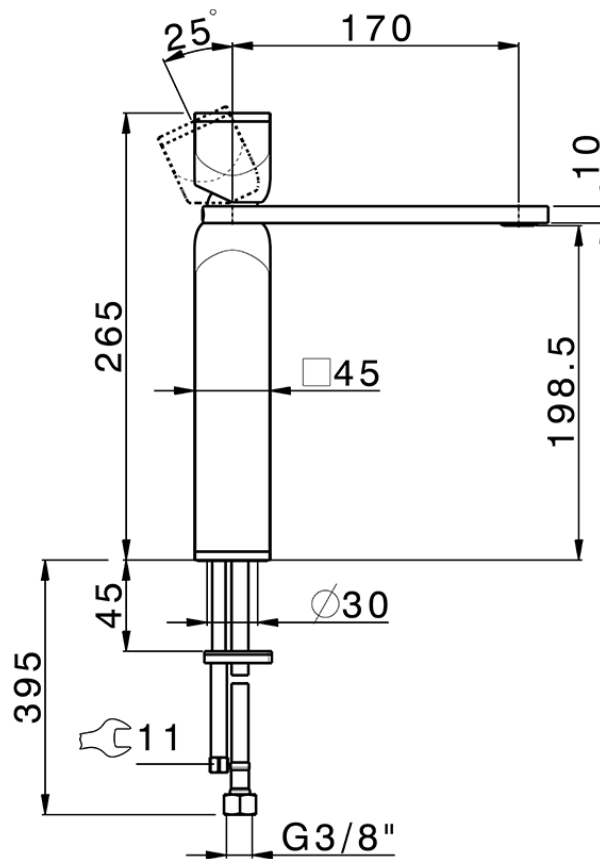

Miscelatore monocomando lavabo alto HI-RISE_RM003544

RM003544

<https://www.cisal.it/miscelatore-monocomando-lavabo-alto-hi-rise-rm003544>

2026-05-16