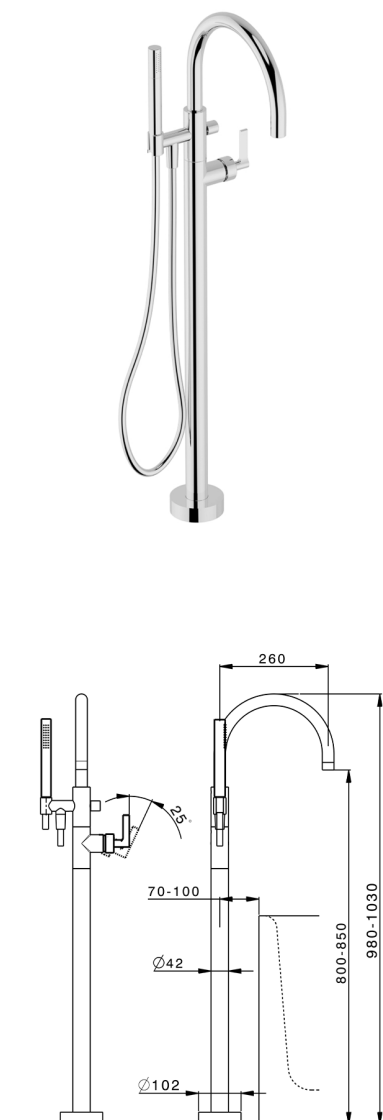

## Parte esterna monocomando vasca a pavimento GRACE\_GC014200

MODELLO **GC014200**

Parte esterna monocomando vasca a pavimento, supporto doccetta su colonna, doccetta monogetto D.22,5 mm in Ottone, flessibile liscio SUPREME 150 cm, per art.ZA004510

### CARATTERISTICHE

Ricambio Cartuccia **ZZ95409000**

**Cartuccia Monocomando 35 mm**

Installazione **Incasso**

Parti Incasso necessarie **ZA004510**

### EcoStop

Con il Dispositivo EcoStop l'apertura dell'acqua avviene con un punto duro al 50% circa della portata. Un fermo a metà apertura, da vincere con una leggera forza solo e soltanto quando ci sia una reale necessità di richiesta d'acqua alla massima portata. Ciò permette di consumare fino al 50% in meno di acqua.

## Parte incasso monocomando free-standing INCASSO\_ZA004510

MODELLO **ZA004510**

Parte incasso monocomando free-standing

FINITURE DISPONIBILI

 **04** 04 Senza Finitura

CARATTERISTICHE

Incasso **1**

2026-02-27