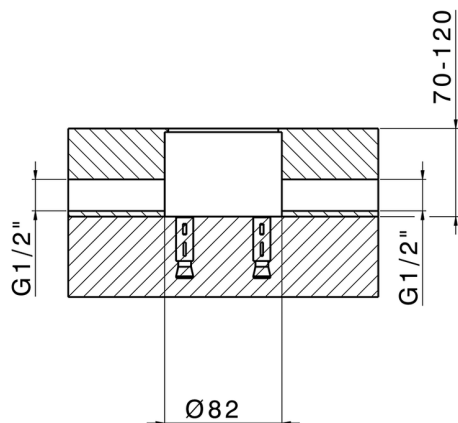

## Parte esterna monocomando vasca a pavimento GRACE\_GC014200

MODELLO **GC014200**

Parte esterna monocomando vasca a pavimento, supporto doccetta su colonna, doccetta monogetto D.22,5 mm in Ottone, flessibile liscio SUPREME 150 cm, per art.ZA004510

## Parte incasso monocomando free-standing INCASSO\_ZA004510

MODELLO **ZA004510**

Parte incasso monocomando free-standing

FINITURE DISPONIBILI

 **04** 04 Senza Finitura

CARATTERISTICHE

Incasso **1**

2026-02-27