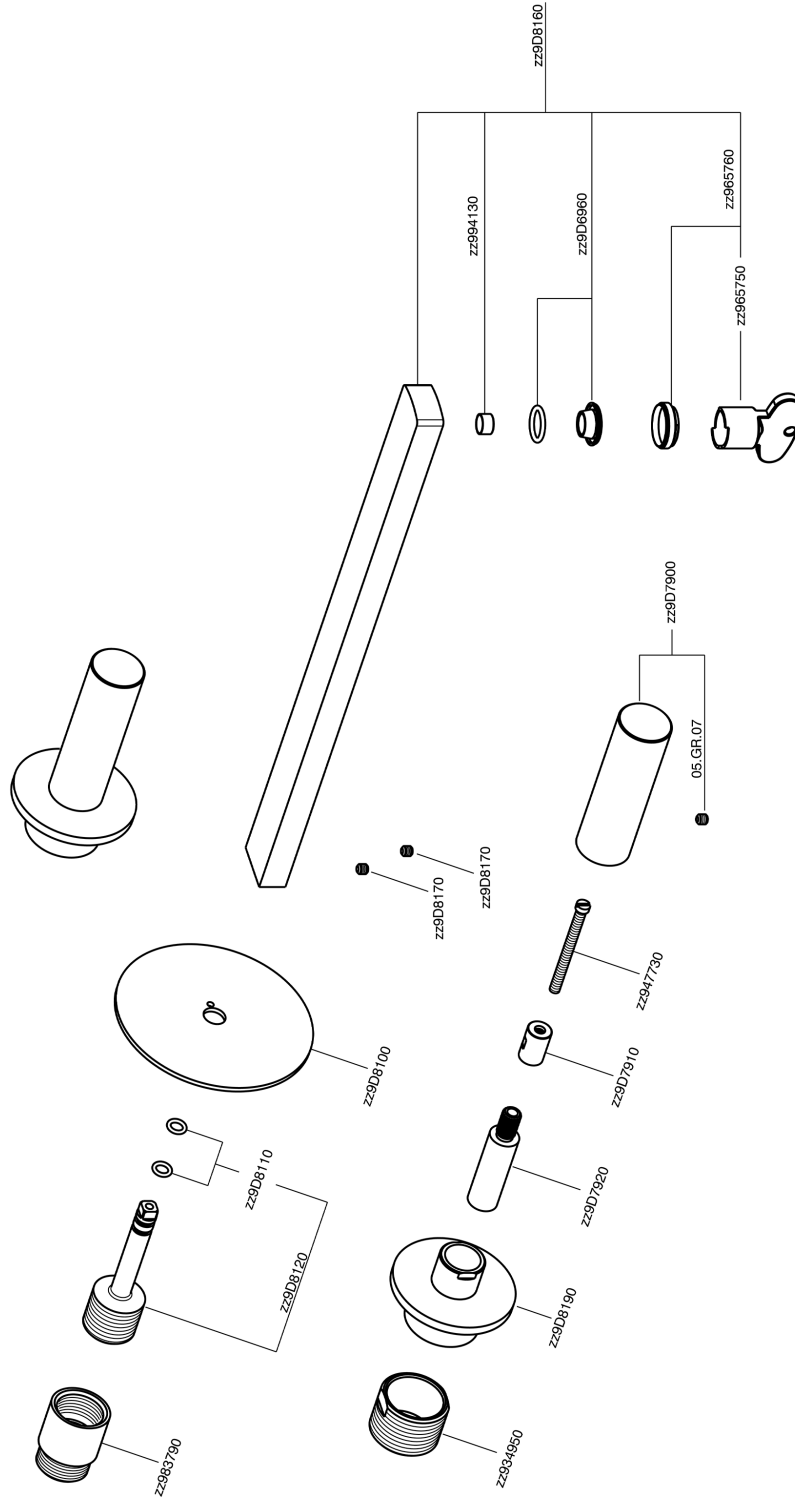

Parte esterna lavabo a parete SMOOTH X32_X4013511

X4013511

<https://www.cisal.it/parte-esterna-lavabo-a-parete-smooth-x32-x4013511>

Parte incasso lavabo a parete INCASSO_ZA033510

ZA033510

<https://www.cisal.it/parte-incasso-lavabo-a-parete-incasso-za033510>