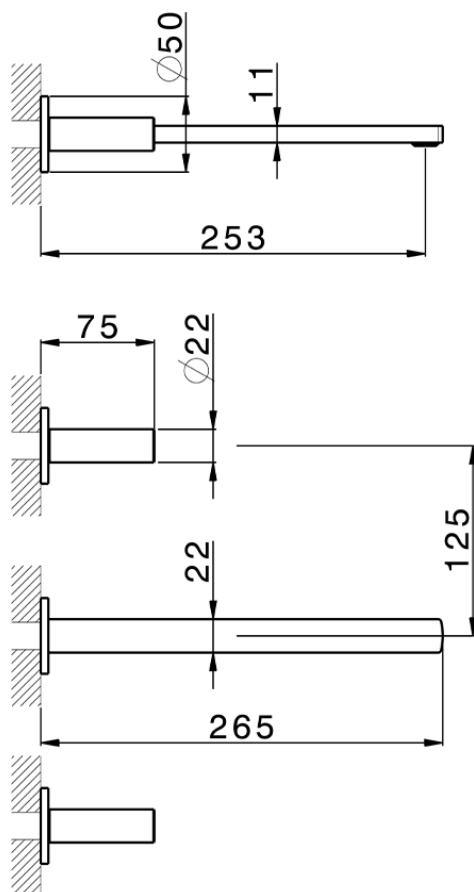

**Parte esterna lavabo a parete SMOOTH X32\_X4013511**

X4013511

<https://www.cisal.it/parte-esterna-lavabo-a-parete-smooth-x32-x4013511>

Serie's code	Size XX
CX 1351	20-35
CF 1351	20-35
CX 0331	20-35
CF 0331	20-35
CX 0200	20-35
CF 0200	20-35
BA 1351	20-35
GS 1351	20-35
GL 1351	20-35
MN 1351	20-35
LN 1351	20-35
LV 1351	33-48
LY 1351	33-48
CU 1351	33-48
SM 1351	30-45
AA 1351	10-30
AC 1351	10-30
AR 1351	15-25
PZ 1351	10-30
RG 1351	10-30
TS 1351	10-30
VT 1351	10-30
CS 1351	10-30
WA 1351	45-68
X1 1351	33-45
X2 1351	33-45
X3 1351	33-45
X4 1351	33-45
X5 1351	33-45
RI 1351	20-35
RM 1351	20-35

Limiti di tolleranza superficie piastrelle  
 Adjustment limits for finished tile surface  
 Limites de tolérance surface carrelage  
 Fliesenoberfläche  
 Superficie del azulejo

ZA033510

<https://www.cisal.it/parte-incasso-lavabo-a-parete-incasso-za033510>