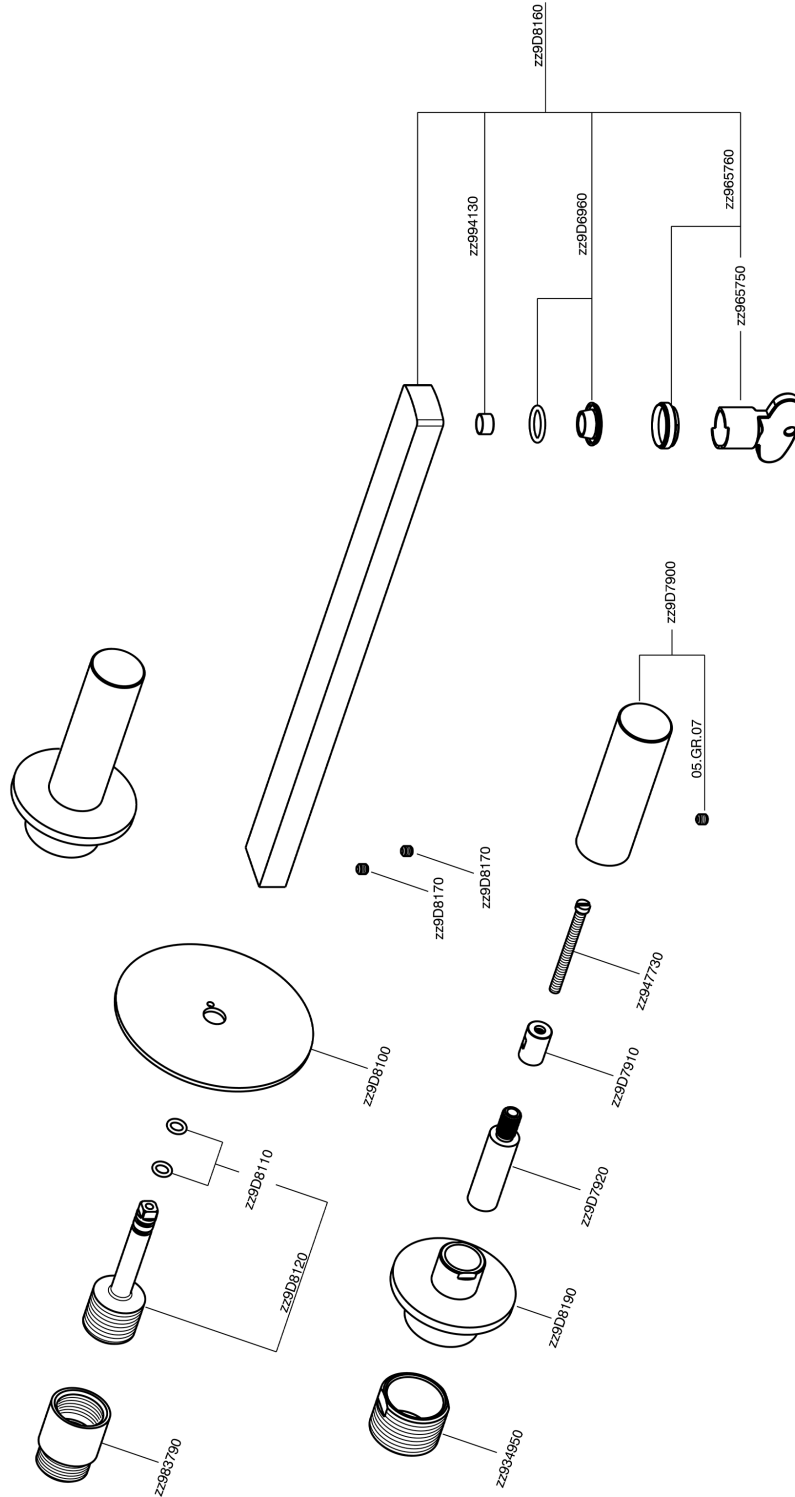

## Parte esterna lavabo a parete SMOOTH X32\_X4013511

X4013511

<https://www.cisal.it/parte-esterna-lavabo-a-parete-smooth-x32-x4013511>

## Parte incasso lavabo a parete INCASSO\_ZA033510

ZA033510

<https://www.cisal.it/parte-incasso-lavabo-a-parete-incasso-za033510>

2026-05-10