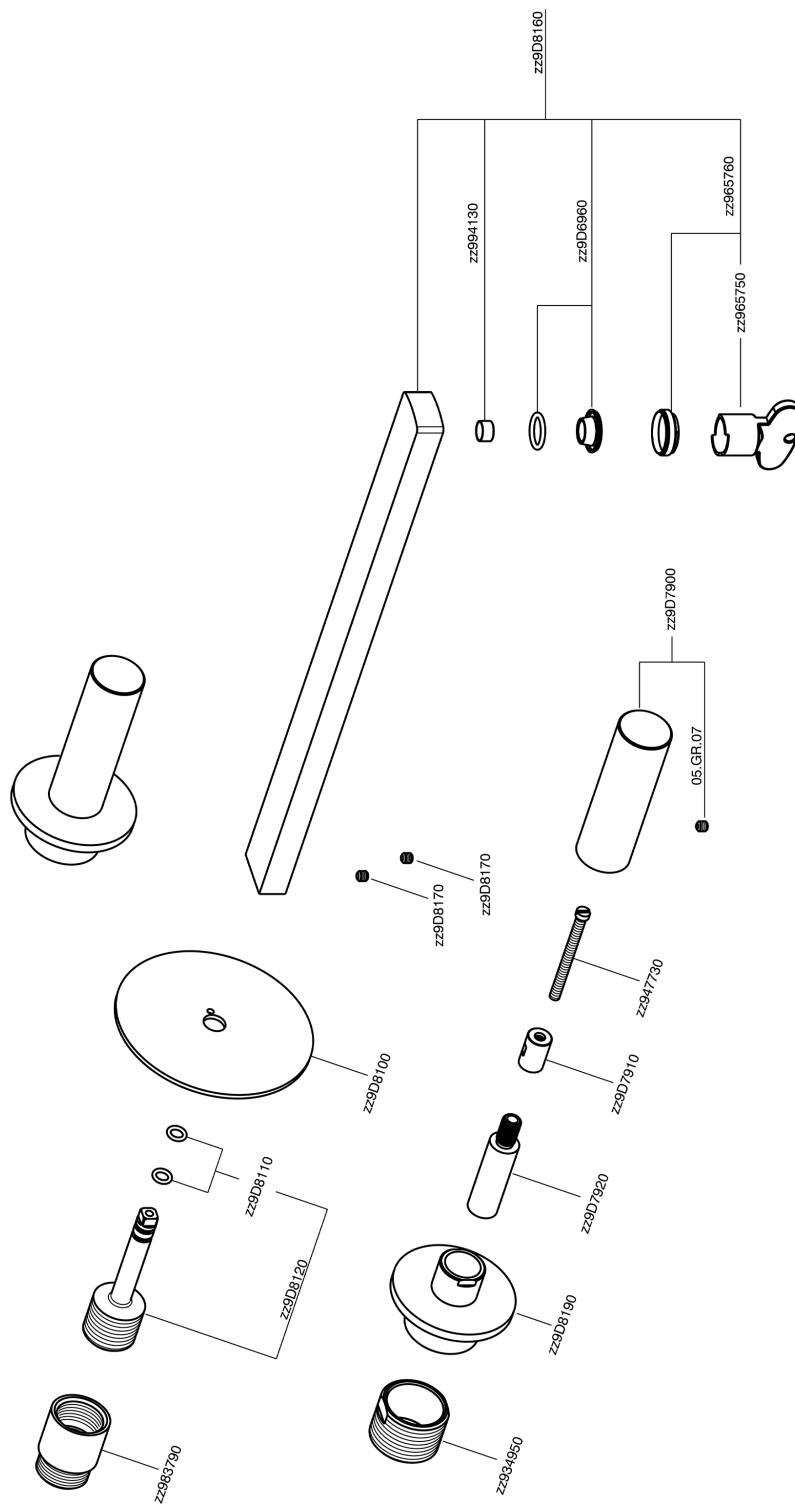

Parte esterna lavabo a parete SMOOTH X32_X4013511

X4013511

<https://www.cisal.it/parte-esterna-lavabo-a-parete-smooth-x32-x4013511>

Parte incasso lavabo a parete INCASSO_ZA033510

ZA033510

<https://www.cisal.it/parte-incasso-lavabo-a-parete-incasso-za033510>