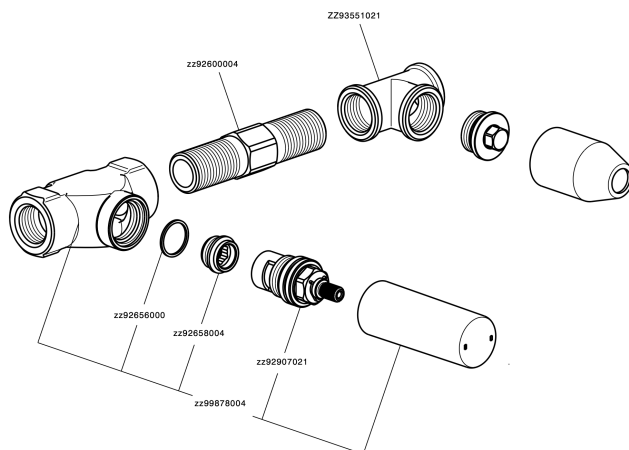

## Parte esterna lavabo a parete SMOOTH X32\_X4013511

X4013511

<https://www.cisal.it/parte-esterna-lavabo-a-parete-smooth-x32-x4013511>

## Parte incasso lavabo a parete INCASSO\_ZA033510

ZA033510

<https://www.cisal.it/parte-incasso-lavabo-a-parete-incasso-za033510>

2026-05-10