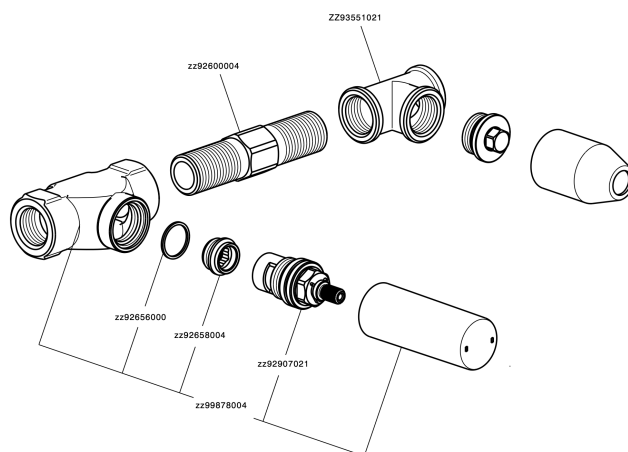

Parte esterna lavabo a parete SMOOTH X32_X4013511

X4013511

<https://www.cisal.it/parte-esterna-lavabo-a-parete-smooth-x32-x4013511>

Parte incasso lavabo a parete INCASSO_ZA033510

ZA033510

<https://www.cisal.it/parte-incasso-lavabo-a-parete-incasso-za033510>