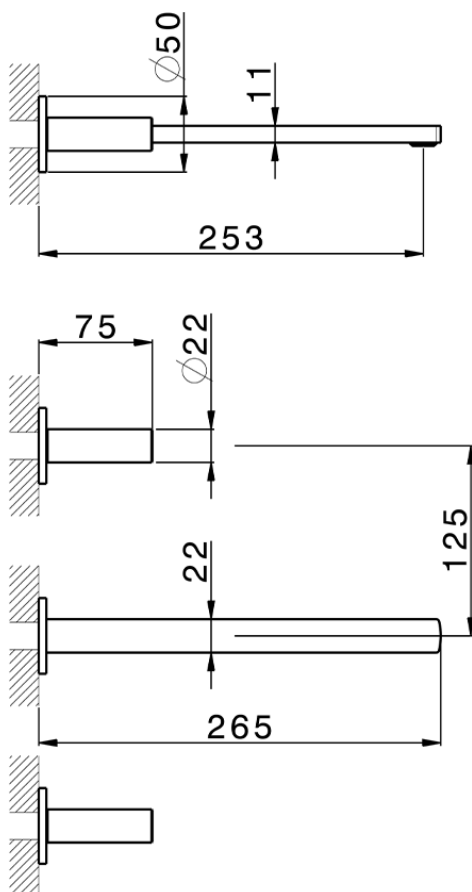

Parte esterna lavabo a parete SMOOTH X32_X4013511

X4013511

<https://www.cisal.it/parte-esterna-lavabo-a-parete-smooth-x32-x4013511>

Serie's code	Size XX
CX 1351	20-35
CF 1351	20-35
CX 0331	20-35
CF 0331	20-35
CX 0200	20-35
CF 0200	20-35
BA 1351	20-35
GS 1351	20-35
GL 1351	20-35
MN 1351	20-35
LN 1351	20-35
LV 1351	33-48
LY 1351	33-48
CU 1351	33-48
SM 1351	30-45
AA 1351	10-30
AC 1351	10-30
AR 1351	15-25
PZ 1351	10-30
RG 1351	10-30
TS 1351	10-30
VT 1351	10-30
CS 1351	10-30
WA 1351	45-68
X1 1351	33-45
X2 1351	33-45
X3 1351	33-45
X4 1351	33-45
X5 1351	33-45
RI 1351	20-35
RM 1351	20-35

Limiti di tolleranza superficie piastrelle
 Adjustment limits for finished tile surface
 Limites de tolérance surface carrelage
 Fliesenoberfläche
 Superficie del azulejo

ZA033510

<https://www.cisal.it/parte-incasso-lavabo-a-parete-incasso-za033510>