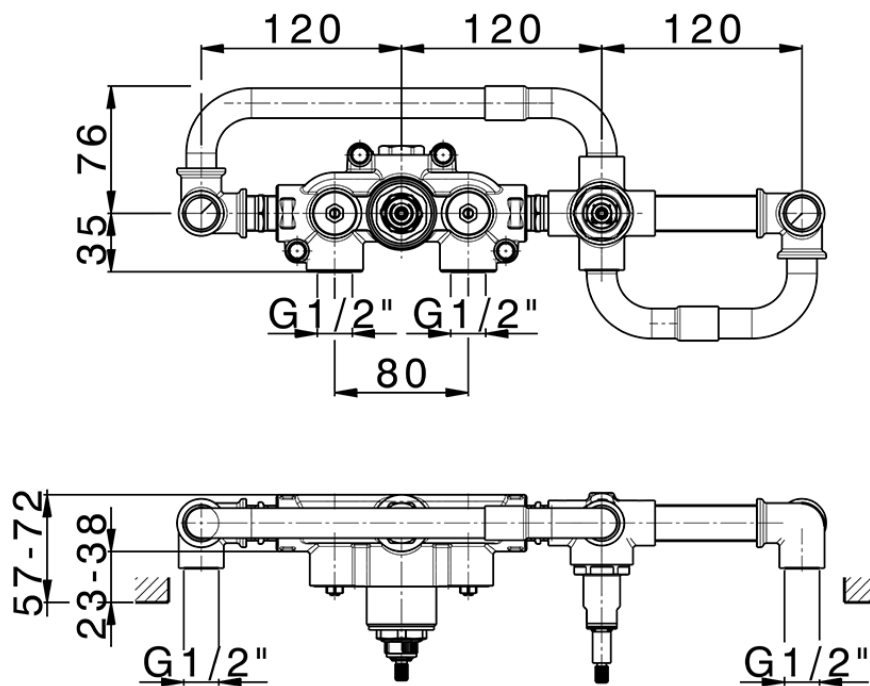

Parte esterna termostatico vasca incasso 2 uscite GRACE_GS019441

GS019441

<https://www.cisal.it/parte-esterna-termostatico-vasca-incasso-2-uscite-grace-gs019441>

ZA019440

<https://www.cisal.it/parte-incasso-termostatico-vasca-2-uscite-incasso-za019440>