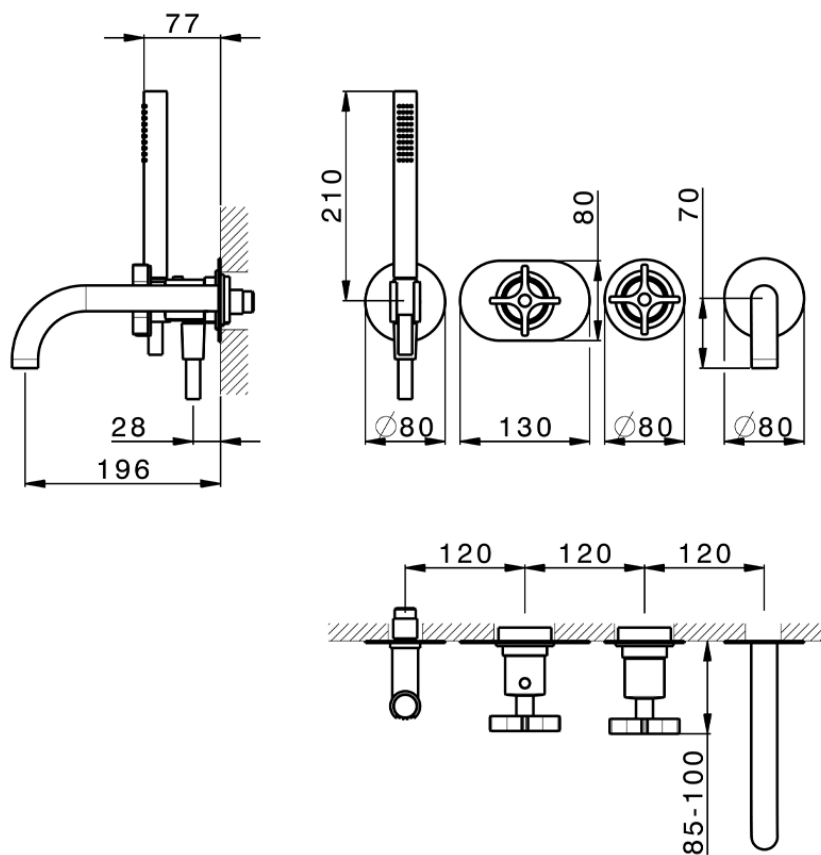

Parte esterna termostatico vasca incasso 2 uscite GRACE_GS019441

GS019441

<https://www.cisal.it/parte-esterna-termostatico-vasca-incasso-2-uscite-grace-gs019441>

ZA019440

<https://www.cisal.it/parte-incasso-termostatico-vasca-2-uscite-incasso-za019440>