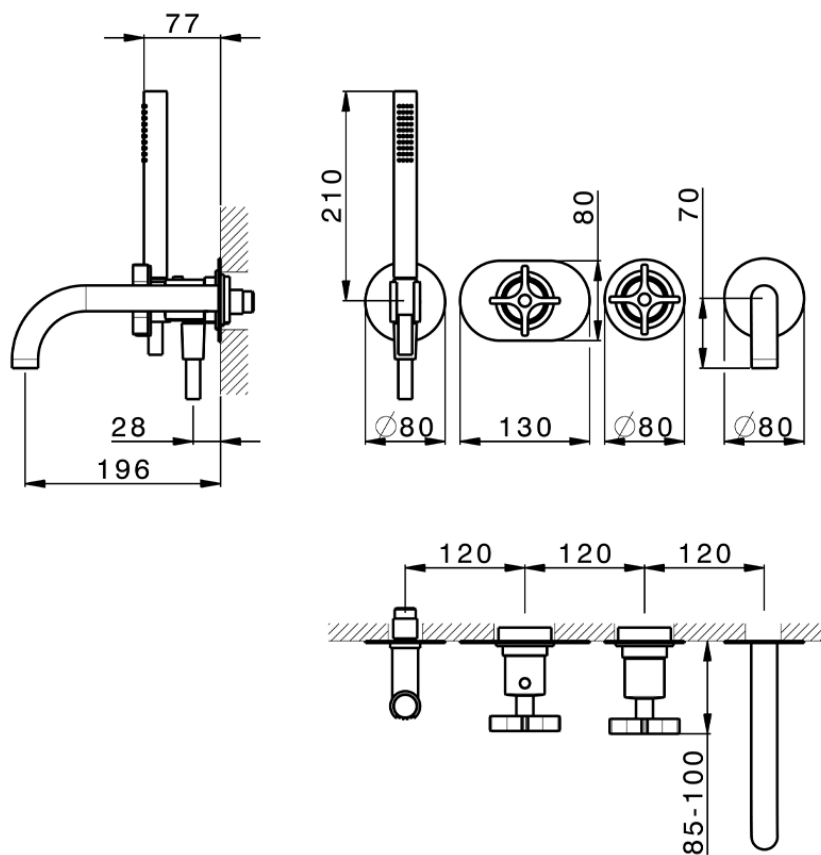

## Parte esterna termostatico vasca incasso 2 uscite GRACE\_GS019441

GS019441

<https://www.cisal.it/parte-esterna-termostatico-vasca-incasso-2-uscite-grace-gs019441>

ZA019440

<https://www.cisal.it/parte-incasso-termostatico-vasca-2-uscite-incasso-za019440>