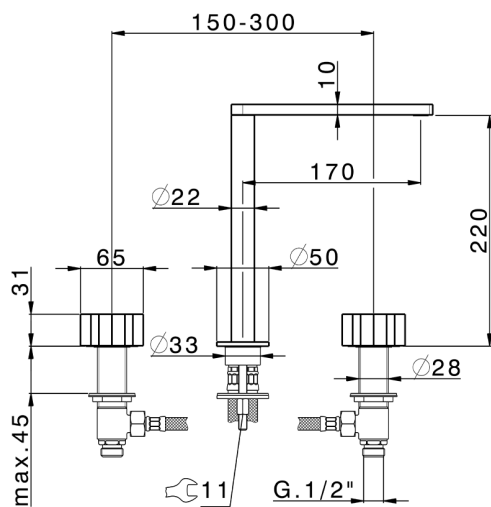

Miscelatore lavabo 3 fori MARBLE X32_X6001040

MODELLO **X6001040**

Miscelatore lavabo 3 fori, senza scarico automatico, con maniglie marmo, Inox AISI 316L

FINITURE DISPONIBILI

5X 5X Inox Spazzolato/Marmo Nero Marquina

CARATTERISTICHE

Miscelatore lavabo 3 fori MARBLE X32_X6001040

X6001040

<https://www.cisal.it/miscelatore-lavabo-3-fori-marble-x32-x6001040>

2026-05-04