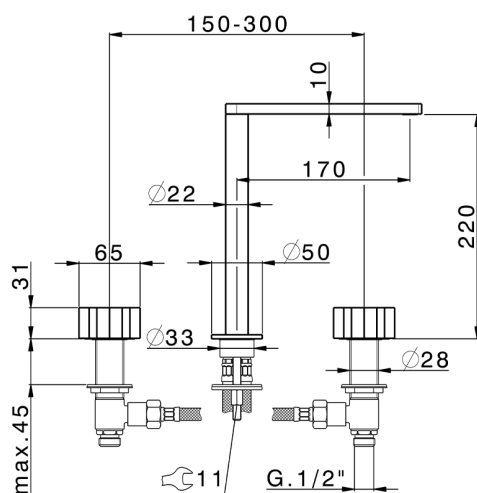

Miscelatore lavabo 3 fori MARBLE X32_X6001040

MODELLO **X6001040**

Miscelatore lavabo 3 fori, senza scarico automatico, con maniglie marmo, Inox AISI 316L

FINITURE DISPONIBILI

5X 5X Inox Spazzolato/Marmo Nero Marquina

CARATTERISTICHE

Miscelatore lavabo 3 fori MARBLE X32_X6001040

X6001040

<https://www.cisal.it/miscelatore-lavabo-3-fori-marble-x32-x6001040>

2026-06-19