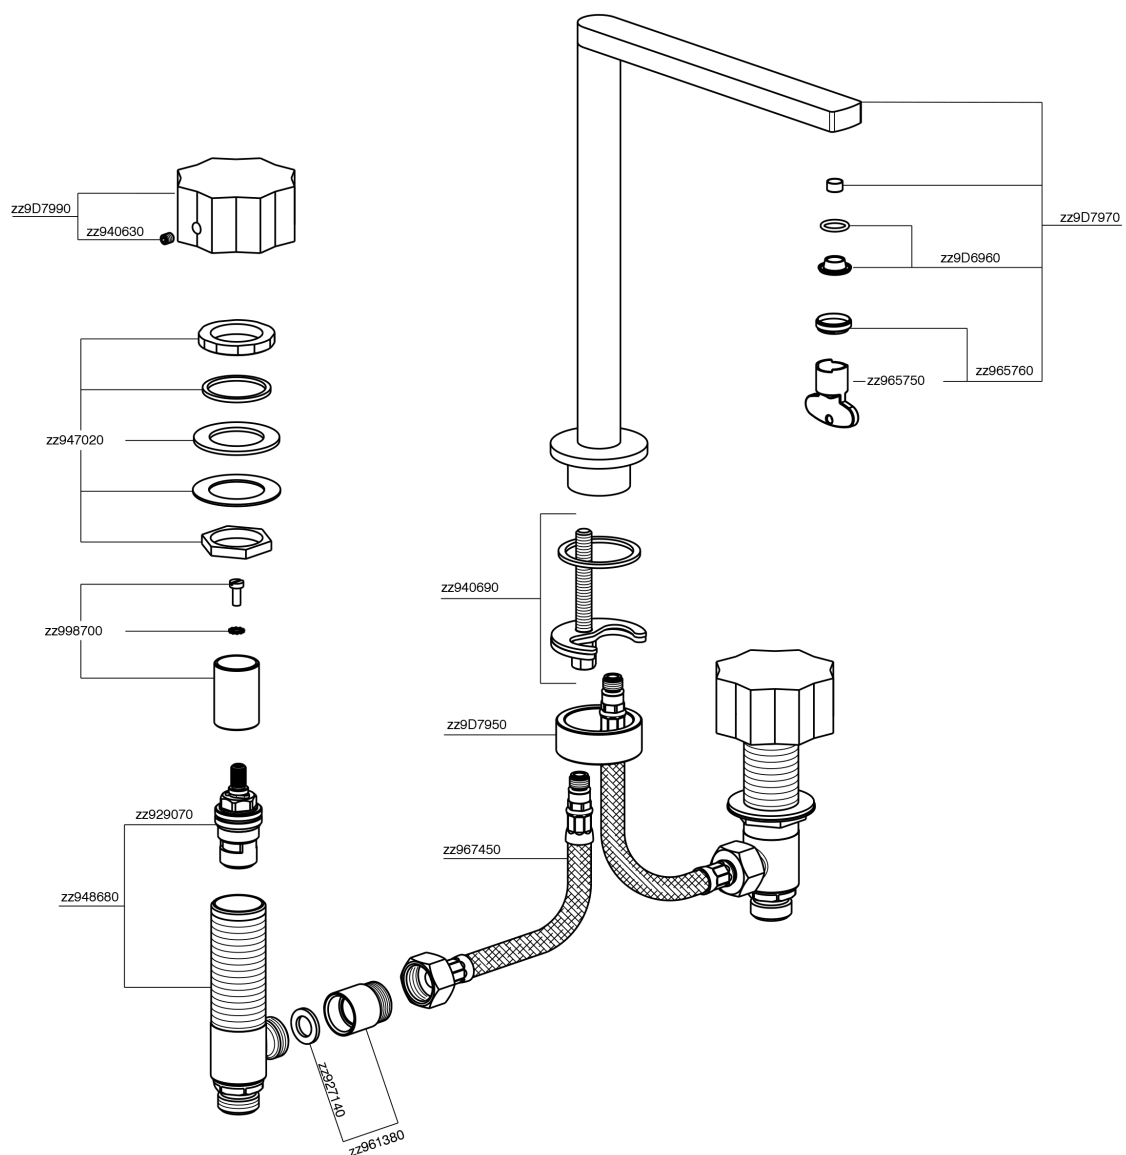

Miscelatore lavabo 3 fori MARBLE X32_X6001040

MODELLO **X6001040**

Miscelatore lavabo 3 fori, senza scarico automatico, con maniglie marmo, Inox AISI 316L

FINITURE DISPONIBILI

5X 5X Inox Spazzolato/Marmo Nero Marquina

CARATTERISTICHE

Miscelatore lavabo 3 fori MARBLE X32_X6001040

X6001040

<https://www.cisal.it/miscelatore-lavabo-3-fori-marble-x32-x6001040>

2026-06-19