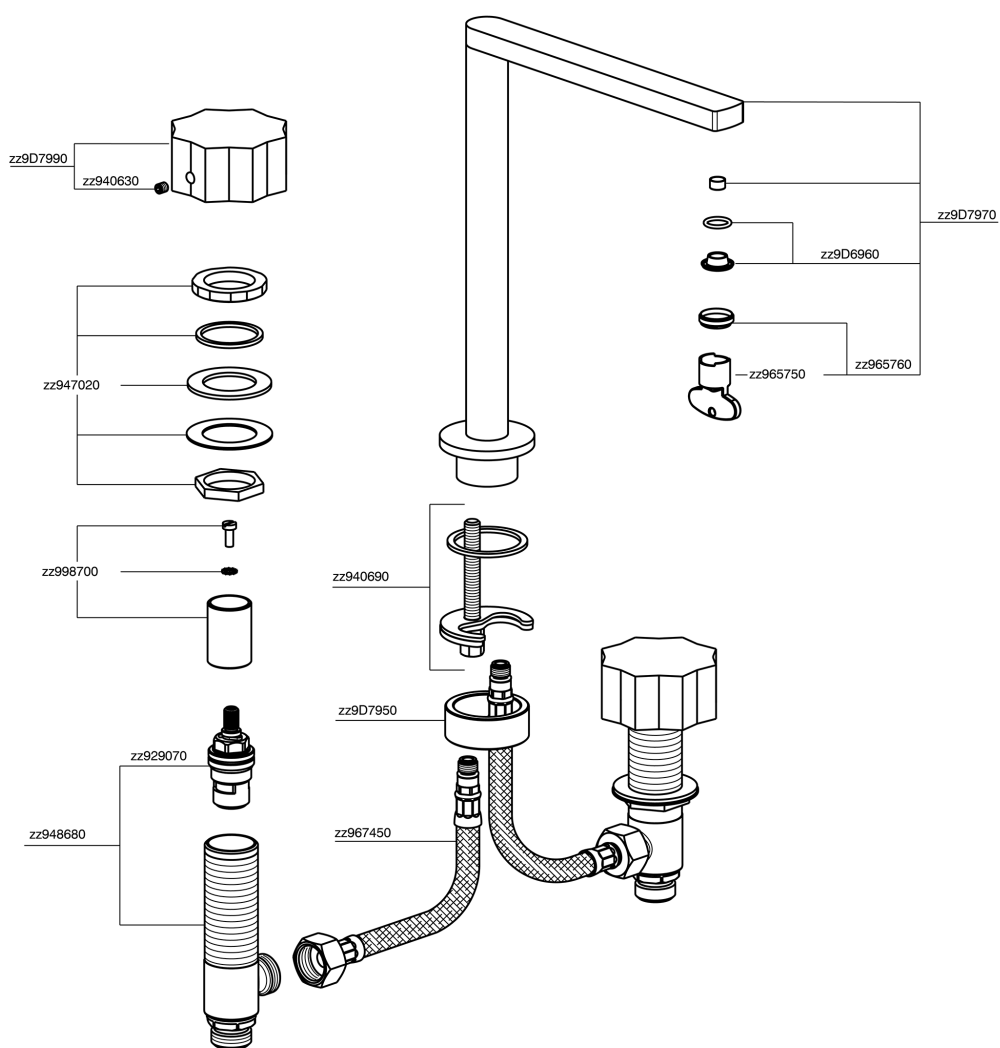

Miscelatore lavabo 3 fori MARBLE X32_X6001040

MODELLO **X6001040**

Miscelatore lavabo 3 fori, senza scarico automatico, con maniglie marmo, Inox AISI 316L

FINITURE DISPONIBILI

5X 5X Inox Spazzolato/Marmo Nero Marquina

CARATTERISTICHE

Miscelatore lavabo 3 fori MARBLE X32_X6001040

X6001040

<https://www.cisal.it/miscelatore-lavabo-3-fori-marble-x32-x6001040>

2026-05-04