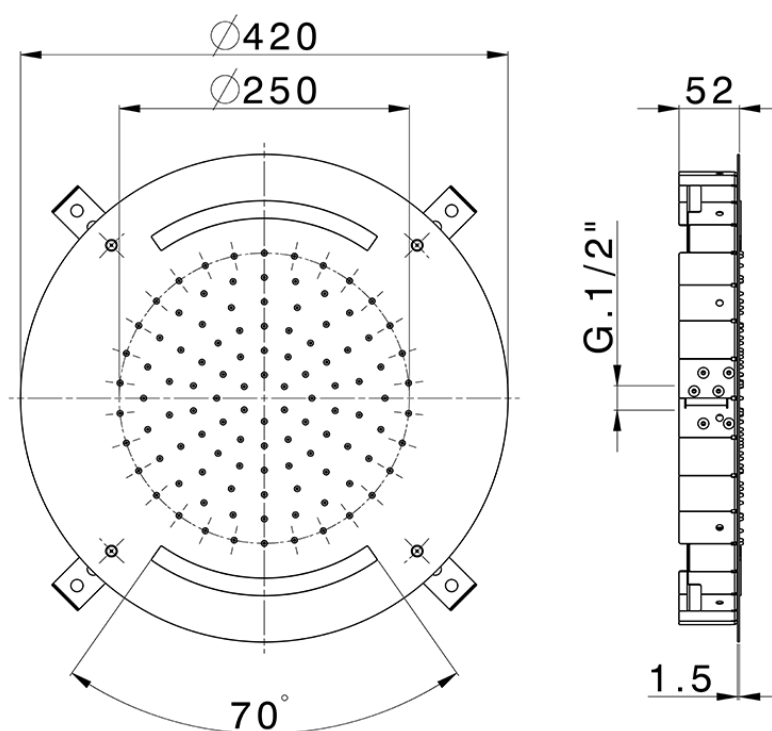

Soffione a soffitto con cromoterapia Ø 420 mm ZEN SHOWER_ZS0C0010

ZS0C0010

<https://www.cisal.it/soffione-a-soffitto-con-cromoterapia-o-420-mm-zen-shower-zs0c0010>

2026-06-28