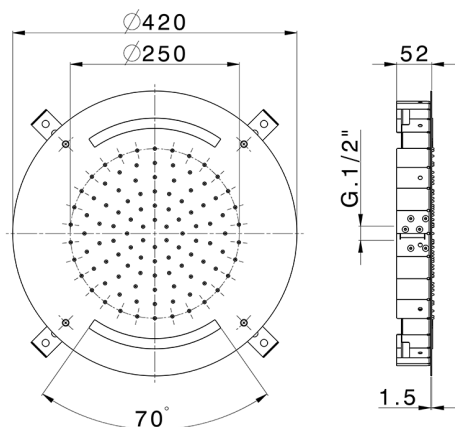

Soffione a soffitto con cromoterapia Ø 420 mm ZEN SHOWER_ZS0C0010

MODELLO **ZS0C0010**

Soffione a soffitto con cromoterapia Ø 420 mm, funzioni pioggia, cromoterapia, con radiocomando incluso, acciaio inox AISI 304

FINITURE DISPONIBILI

- **D1** D1 Inox Spazzolato
- **40** 40 Nero Opaco
- **4Q** 4Q Bianco Opaco
- **5G** 5G Oro Rosa
- **D2** D2 Inox Lucido

CARATTERISTICHE

2026-06-28