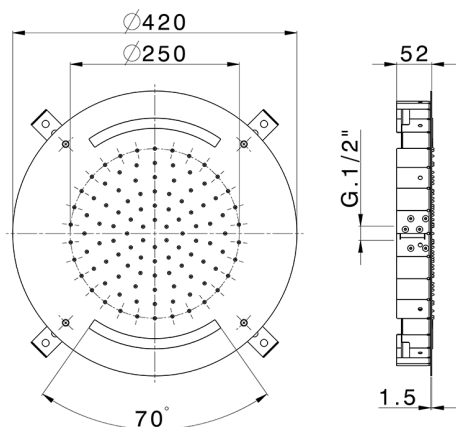

Soffione a soffitto con cromoterapia Ø 420 mm ZEN SHOWER_ZS0C0010

MODELLO **ZS0C0010**

Soffione a soffitto con cromoterapia Ø 420 mm, funzioni pioggia, cromoterapia, con radiocomando incluso, acciaio inox AISI 304

FINITURE DISPONIBILI

- **D1** D1 Inox Spazzolato
- **40** 40 Nero Opaco
- **4Q** 4Q Bianco Opaco
- **5G** 5G Oro Rosa
- **D2** D2 Inox Lucido

CARATTERISTICHE

2026-06-28