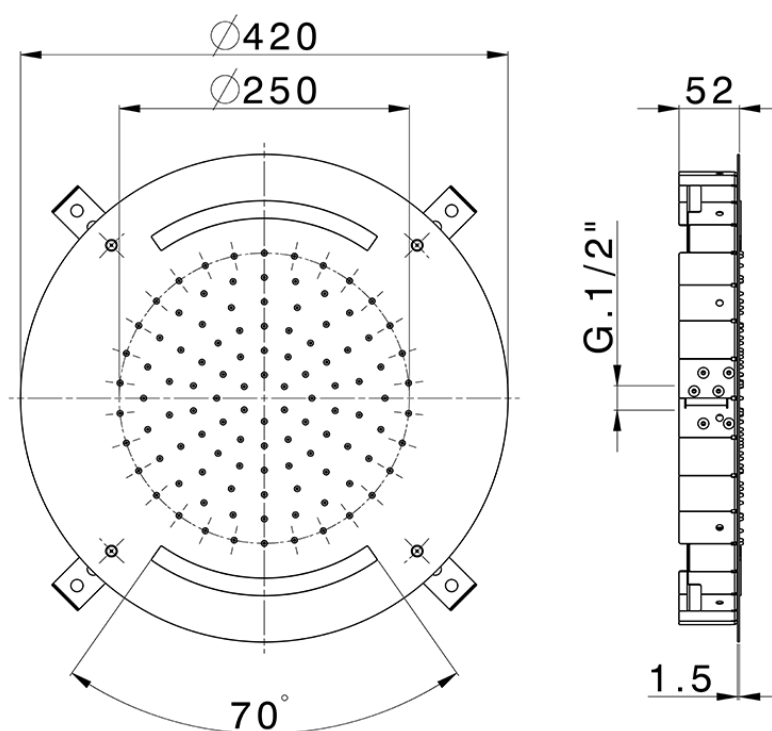

**Soffione a soffitto con cromoterapia Ø 420 mm ZEN SHOWER\_ZS0C0010**

ZS0C0010

<https://www.cisal.it/soffione-a-soffitto-con-cromoterapia-o-420-mm-zen-shower-zs0c0010>

2026-06-28