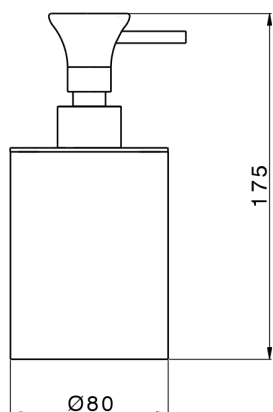

Porta sapone liquido VITA_VI090610

MODELLO **VI090610**

Porta sapone liquido

FINITURE DISPONIBILI

CARATTERISTICHE

2026-07-02