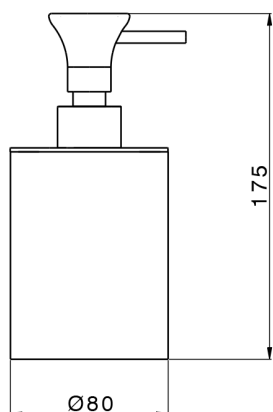

Porta sapone liquido VITA_VI090610

MODELLO **VI090610**

Porta sapone liquido

FINITURE DISPONIBILI

-  **4Q** 4Q Bianco Opaco
-  **61** 61 Bianco/Cromo

CARATTERISTICHE

2026-05-18