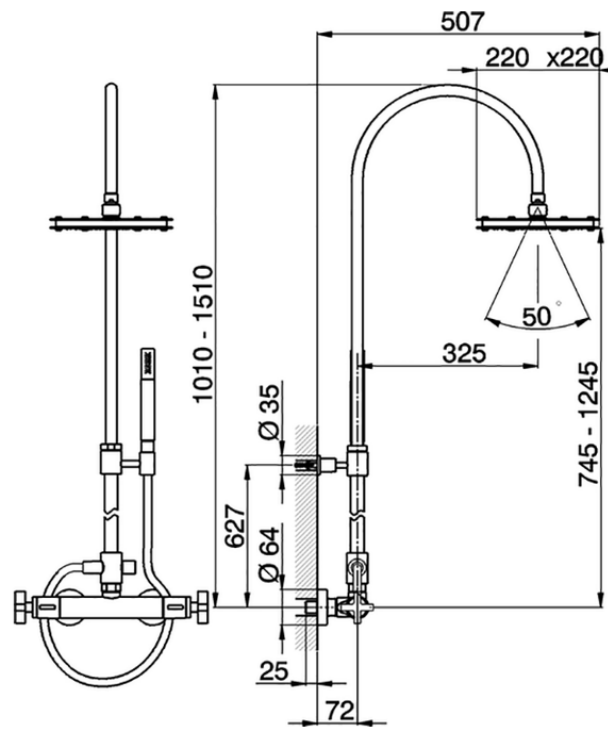

Colonna doccia termostatica 2 funzioni BARCELONA_BA004081

BA004081

<https://www.cisal.it/colonna-doccia-termostatica-2-funzioni-barcelona-ba004081>

2025-09-18