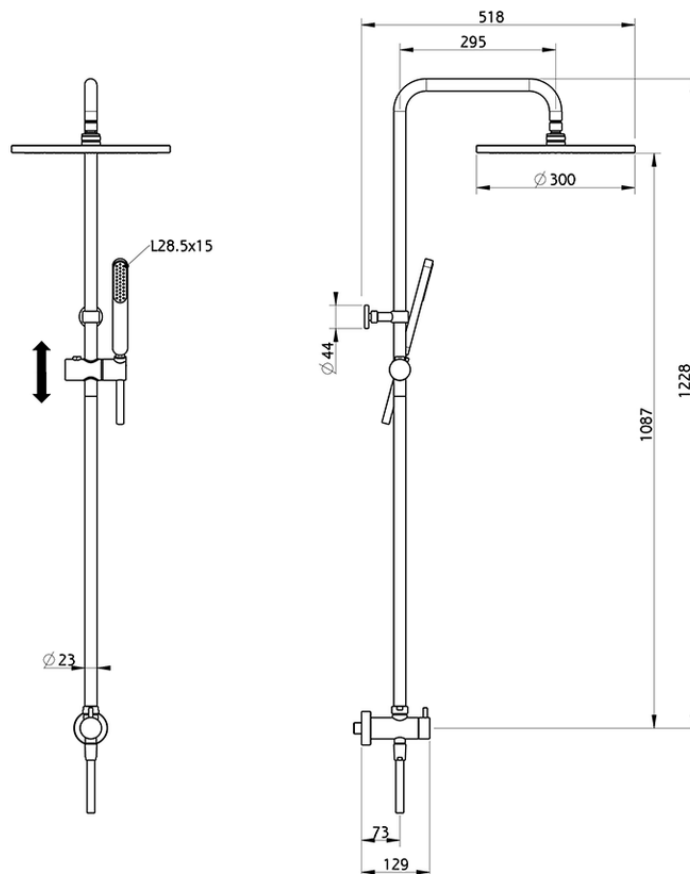

Colonna doccia con deviatore COLONNE DOCCIA_DSV72010

DSV72010

<https://www.cisal.it/colonna-doccia-con-deviatore-colonne-doccia-dsv72010>

2026-07-02