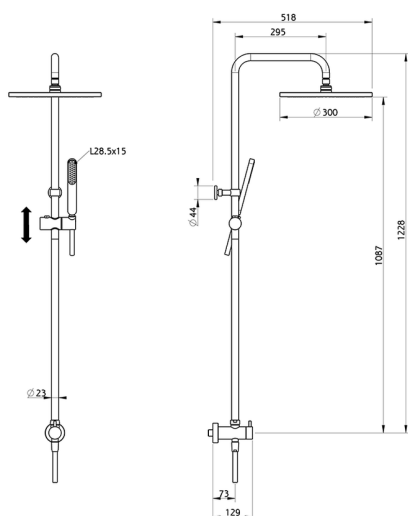

Colonna doccia con deviatore COLONNE DOCCIA_DSV72010

MODELLO **DSV72010**

Colonna doccia con deviatore, deviatore 2 uscite con presa acqua incasso, colonna fissa, supporto doccetta scorrevole, doccetta monogetto minimalista in ABS, soffione tondo D.300 mm in ABS, flessibile liscio SILVERFLEX 150 cm

FINITURE DISPONIBILI

CARATTERISTICHE

Monocomando **1**

2026-07-02