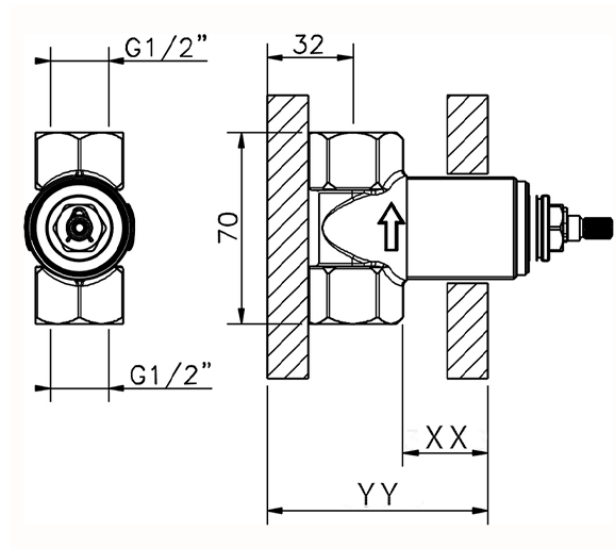

Parte esterna rubinetto ROADSTER ACCENT_RA003310

RA003310

<https://www.cisal.it/parte-esterna-rubinetto-roadster-accent-ra003310>

Piastra/Plate/Plaque/Platte/Placa
 2-3mm: XX 31-46 YY 80-95
 10mm: XX 25-40 YY 76-91

ZA003340

<https://www.cisal.it/parte-incasso-rubinetto-1-2-incasso-za003340>

Piastra/Plate/Plaque/Platte/Placa
 2-3mm: XX 31-46 YY 80-95
 10mm: XX 25-40 YY 76-91

ZA003330

<https://www.cisal.it/parte-incasso-rubinetto-3-4-incasso-za003330>