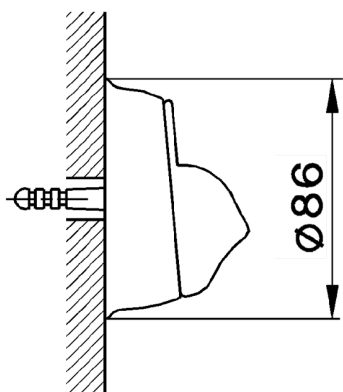

## Supporto doccia ARCANA COMPLEMENTI\_AR003620

MODELLO **AR003620**

Supporto doccia

FINITURE DISPONIBILI

-  **21** 21 Cromo
-  **24** 24 Oro
-  **26** 26 Vecchio Rame
-  **27** 27 Vecchio Bronzo
-  **2A** 2A Nichel Satinato Spazzolato