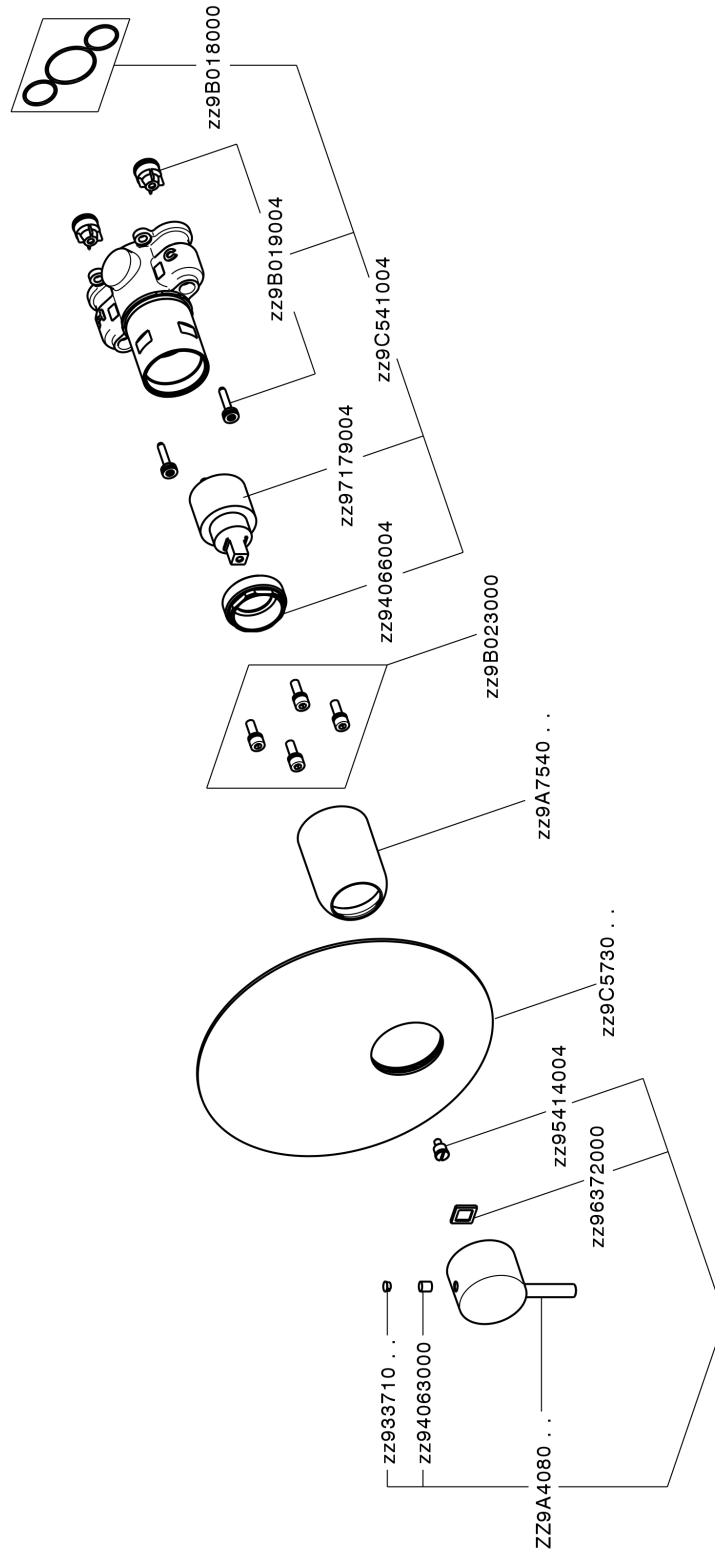

Completo Monocomando per One-Box NUOVA LESS_LN0BM010

LN0BM010

<https://www.cisal.it/completo-monocomando-per-one-box-nuova-less-ln0bm010>