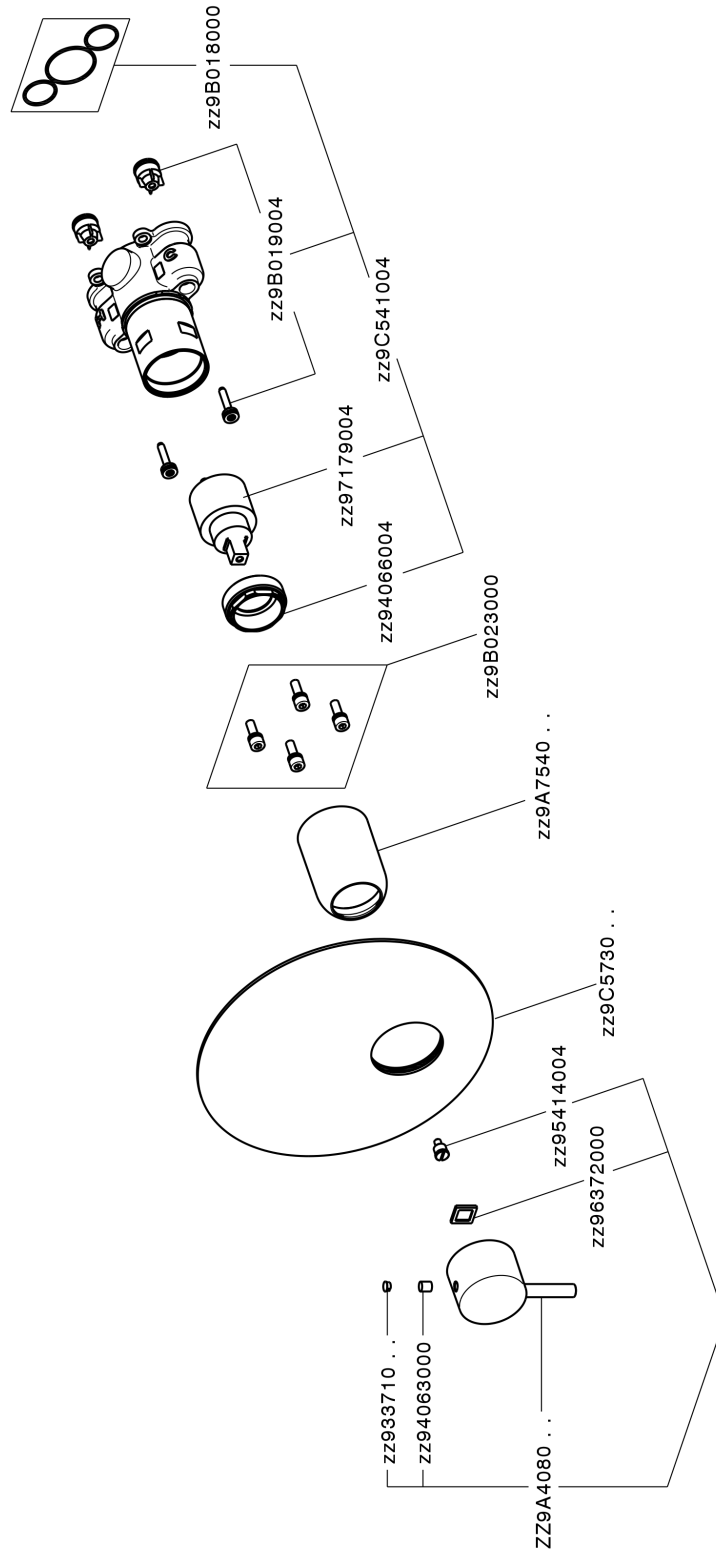

Completo Monocomando per One-Box NUOVA LESS_LN0BM010

MODELLO **LN0BM010**

Completo Monocomando per One-Box, 1 uscita, profondità minima di installazione 67 mm, senza parte incasso, per art. ZA00B030-ZA00B031

FINITURE DISPONIBILI

-  **21** 21 Cromo
-  **2F** 2F Nichel Spazzolato
-  **40** 40 Nero Opaco
-  **4Q** 4Q Bianco Opaco

CARATTERISTICHE

Ricambio Cartuccia **ZZ97179000**

Cartuccia Monocomando 35 mm

Installazione **Incasso**

Parti Incasso necessarie **ZA00B031**

ZA00B030

Completo Monocomando per One-Box NUOVA LESS_LN0BM010

LN0BM010

<https://www.cisal.it/completo-monocomando-per-one-box-nuova-less-ln0bm010>

One-Box Universale per incasso ONE BOX_ZA00B031

MODELLO **ZA00B031**

One-Box Universale per incasso, per termostatico o monocomando 1, 2 o 3 uscite, senza parte esterna, con silenziosi, con guarnizione per sigillatura

FINITURE DISPONIBILI

 **04** 04 Senza Finitura