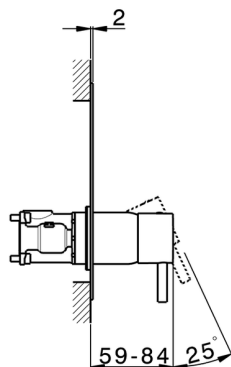

Completo Monocomando per One-Box NUOVA LESS_LN0BM010

MODELLO **LN0BM010**

Completo Monocomando per One-Box, 1 uscita, profondità minima di installazione 67 mm, senza parte incasso, per art. ZA00B030-ZA00B031

FINITURE DISPONIBILI

-  **21** 21 Cromo
-  **2F** 2F Nichel Spazzolato
-  **40** 40 Nero Opaco
-  **4Q** 4Q Bianco Opaco

CARATTERISTICHE

Ricambio Cartuccia **ZZ97179000**

Cartuccia Monocomando 35 mm

Installazione **Incasso**