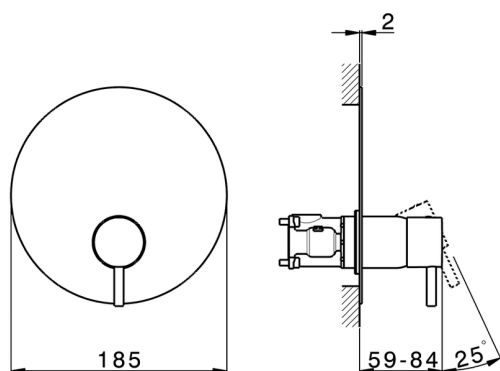

## Completo Monocomando per One-Box NUOVA LESS\_LN0BM010

MODELLO **LN0BM010**

Completo Monocomando per One-Box, 1 uscita, profondità minima di installazione 67 mm, senza parte incasso, per art. ZA00B030-ZA00B031

### CARATTERISTICHE

Ricambio Cartuccia **ZZ97179000**

**Cartuccia Monocomando 35 mm**

Installazione **Incasso**

Parti Incasso necessarie **ZA00B031**

**ZA00B030**