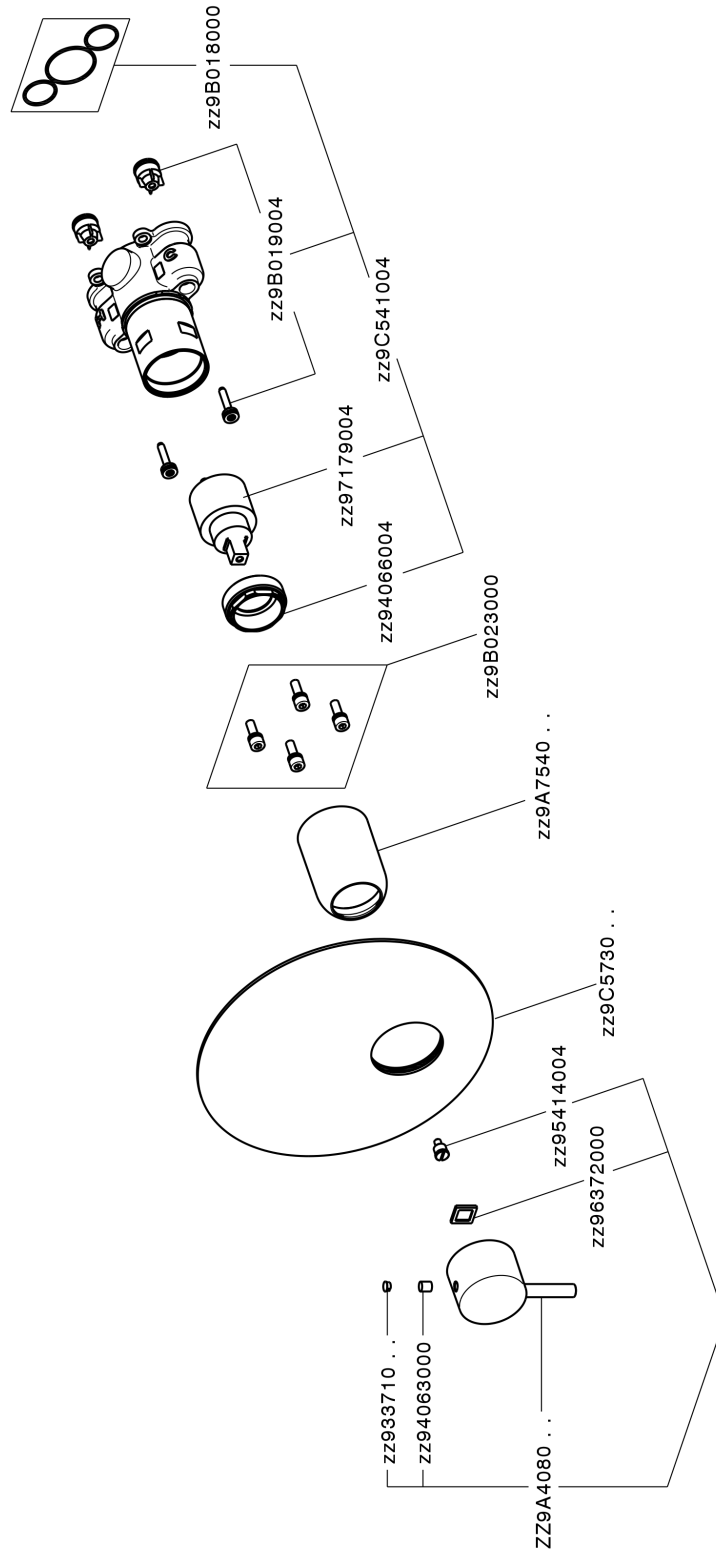

Completo Monocomando per One-Box NUOVA LESS_LN0BM010

LN0BM010

<https://www.cisal.it/completo-monocomando-per-one-box-nuova-less-ln0bm010>