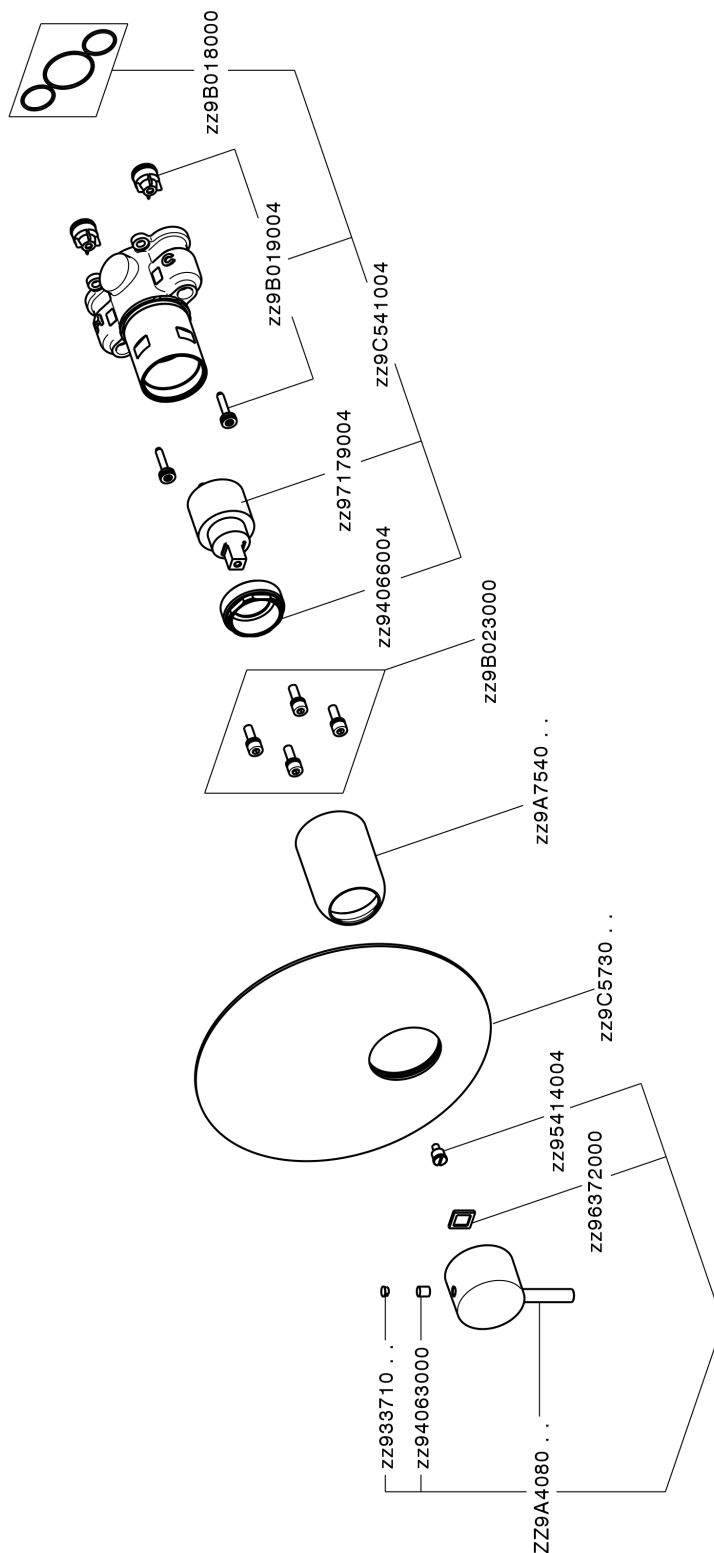

Completo Monocomando per One-Box NUOVA LESS_LN0BM010

LN0BM010

<https://www.cisal.it/completo-monocomando-per-one-box-nuova-less-ln0bm010>