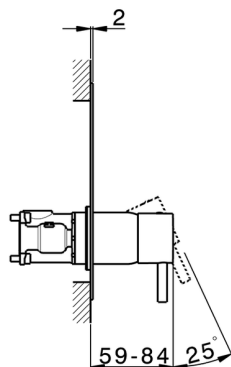

## Completo Monocomando per One-Box NUOVA LESS\_LN0BM010

MODELLO **LN0BM010**

Completo Monocomando per One-Box, 1 uscita, profondità minima di installazione 67 mm, senza parte incasso, per art. ZA00B030-ZA00B031

### CARATTERISTICHE

Ricambio Cartuccia **ZZ97179000**

**Cartuccia Monocomando 35 mm**

Installazione **Incasso**

Parti Incasso necessarie **ZA00B031**

**ZA00B030**