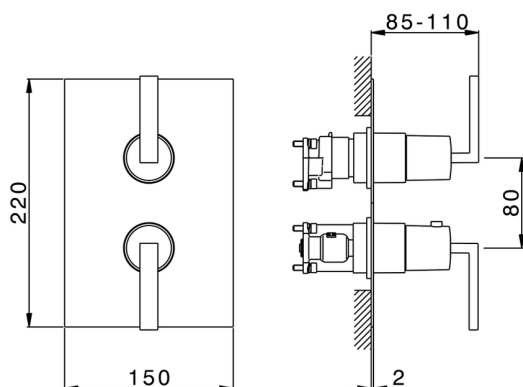

Completo Termostatico per One-Box ONE BOX_WA0BT030

MODELLO **WA0BT030**

Completo Termostatico per One-Box, con devia stop 1-2-3 uscite, profondità minima di installazione 67 mm, senza parte incasso, per art. ZA00B030-ZA00B031

FINITURE DISPONIBILI

-  **21** 21 Cromo
-  **2F** 2F Nichel Spazzolato
-  **2Q** 2Q Black Titanium

CARATTERISTICHE

Ricambio Cartuccia **24.04A.PP**
Cartuccia Termostatica Plus P 8X20
 Installazione **Incasso**
 Parti Incasso necessarie **ZA00B031**
ZA00B030