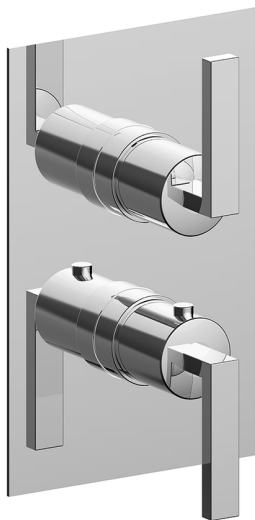

Completo Termostatico per One-Box ONE BOX_WA0BT030

MODELLO **WA0BT030**

Completo Termostatico per One-Box, con devia stop 1-2-3 uscite, profondità minima di installazione 67 mm, senza parte incasso, per art. ZA00B030-ZA00B031

FINITURE DISPONIBILI

-  **21** 21 Cromo
-  **2F** 2F Nichel Spazzolato
-  **2Q** 2Q Black Titanium

CARATTERISTICHE

Ricambio Cartuccia **24.04A.PP**
Cartuccia Termostatica Plus P 8X20
 Installazione **Incasso**
 Parti Incasso necessarie **ZA00B031**
ZA00B030

DeviaStop

La tecnologia Devia Stop di Cisal consente con un semplice movimento rotativo di gestire la portata dell'acqua e di scegliere la modalità d'erogazione (soffione, doccia a mano).

Termostatico

Il Termostatico Cisal è il tuo personale gestore dell'acqua che ti aiuta a gestire e controllare acqua ed energia senza sprechi.

Completo Termostatico per One-Box ONE BOX_WA0BT030

WA0BT030

<https://www.cisal.it/completo-termostatico-per-one-box-one-box-wa0bt030>

One-Box Universale per incasso ONE BOX_ZA00B031

MODELLO **ZA00B031**

One-Box Universale per incasso, per termostatico o monocomando 1, 2 o 3 uscite, senza parte esterna, con silenziosi, con guarnizione per sigillatura