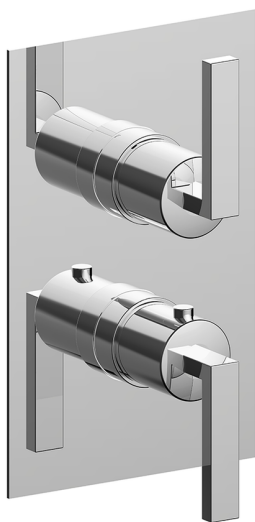

Completo Termostatico per One-Box ONE BOX_WA0BT030

MODELLO **WA0BT030**

Completo Termostatico per One-Box, con devia stop 1-2-3 uscite, profondità minima di installazione 67 mm, senza parte incasso, per art. ZA00B030-ZA00B031

FINITURE DISPONIBILI

-  **21** 21 Cromo
-  **2F** 2F Nichel Spazzolato
-  **2Q** 2Q Black Titanium

CARATTERISTICHE

Ricambio Cartuccia **24.04A.PP**
Cartuccia Termostatica Plus P 8X20
 Installazione **Incasso**
 Parti Incasso necessarie **ZA00B031**
ZA00B030

DeviaStop

La tecnologia Devia Stop di Cisal consente con un semplice movimento rotativo di gestire la portata dell'acqua e di scegliere la modalità d'erogazione (soffione, doccia a mano).

Termostatico

Il Termostatico Cisal è il tuo personale gestore dell'acqua che ti aiuta a gestire e controllare acqua ed energia senza sprechi.

Completo Termostatico per One-Box ONE BOX_WA0BT030

WA0BT030

<https://www.cisal.it/completo-termostatico-per-one-box-one-box-wa0bt030>

One-Box Universale per incasso ONE BOX_ZA00B031

MODELLO **ZA00B031**

One-Box Universale per incasso, per termostatico o monocomando 1, 2 o 3 uscite, senza parte esterna, con silenziosi, con guarnizione per sigillatura