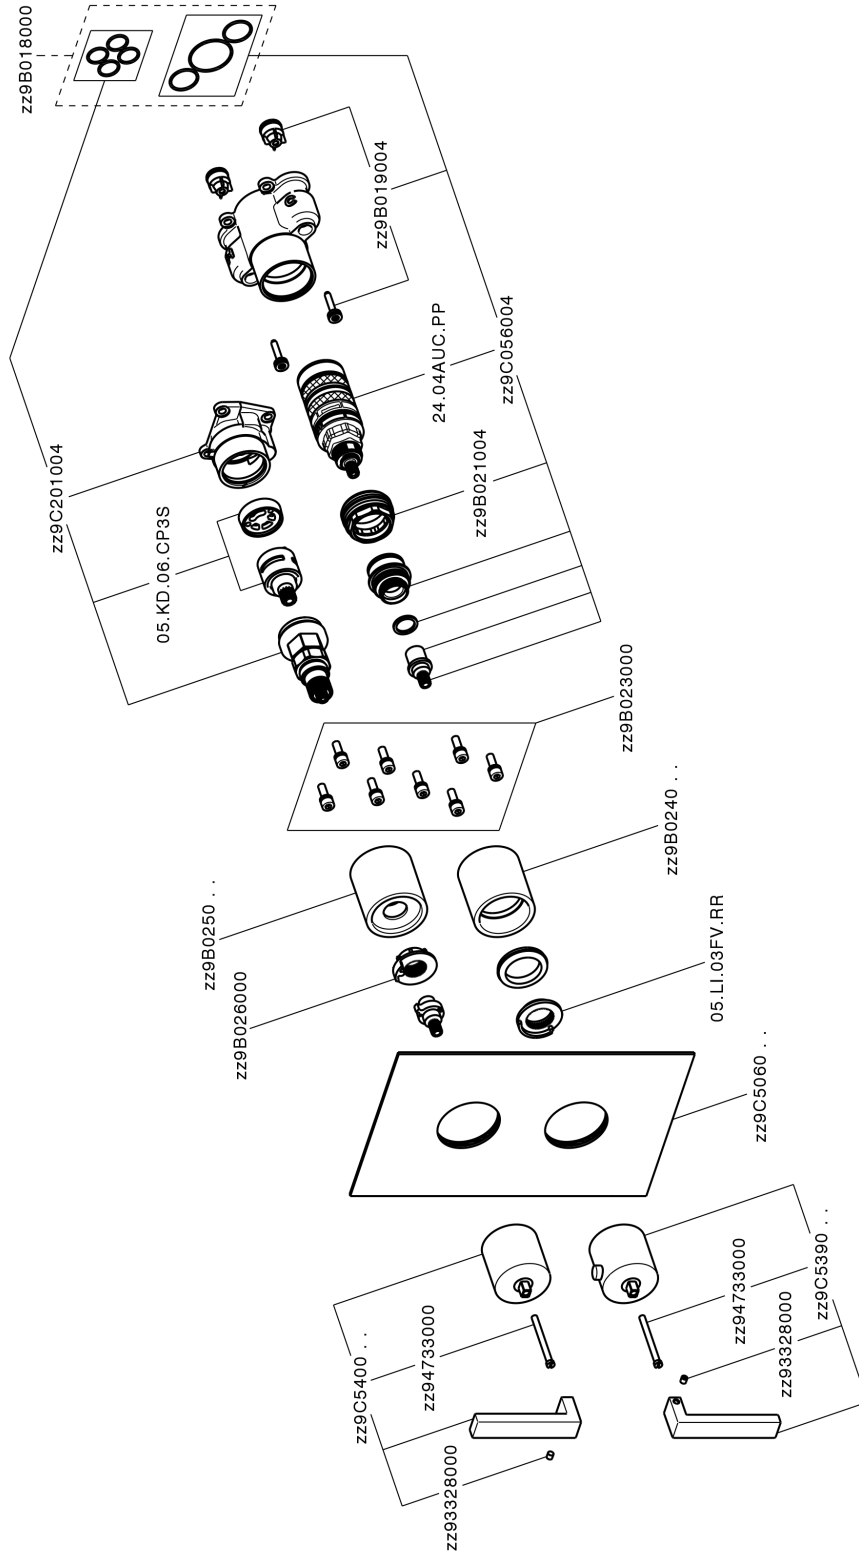

Completo Termostatico per One-Box ONE BOX_WA0BT030

MODELLO **WA0BT030**

Completo Termostatico per One-Box, con devia stop 1-2-3 uscite, profondità minima di installazione 67 mm, senza parte incasso, per art. ZA00B030-ZA00B031

FINITURE DISPONIBILI

-  **21** 21 Cromo
-  **2F** 2F Nichel Spazzolato
-  **2Q** 2Q Black Titanium

CARATTERISTICHE

Ricambio Cartuccia **24.04A.PP**
Cartuccia Termostatica Plus P 8X20
 Installazione **Incasso**
 Parti Incasso necessarie **ZA00B031**
ZA00B030

DeviaStop

La tecnologia Devia Stop di Cisal consente con un semplice movimento rotativo di gestire la portata dell'acqua e di scegliere la modalità d'erogazione (soffione, doccia a mano).

Termostatico

Il Termostatico Cisal è il tuo personale gestore dell'acqua che ti aiuta a gestire e controllare acqua ed energia senza sprechi.

Completo Termostatico per One-Box ONE BOX_WA0BT030

WA0BT030

<https://www.cisal.it/completo-termostatico-per-one-box-one-box-wa0bt030>

One-Box Universale per incasso ONE BOX_ZA00B031

MODELLO **ZA00B031**

One-Box Universale per incasso, per termostatico o monocomando 1, 2 o 3 uscite, senza parte esterna, con silenziosi, con guarnizione per sigillatura