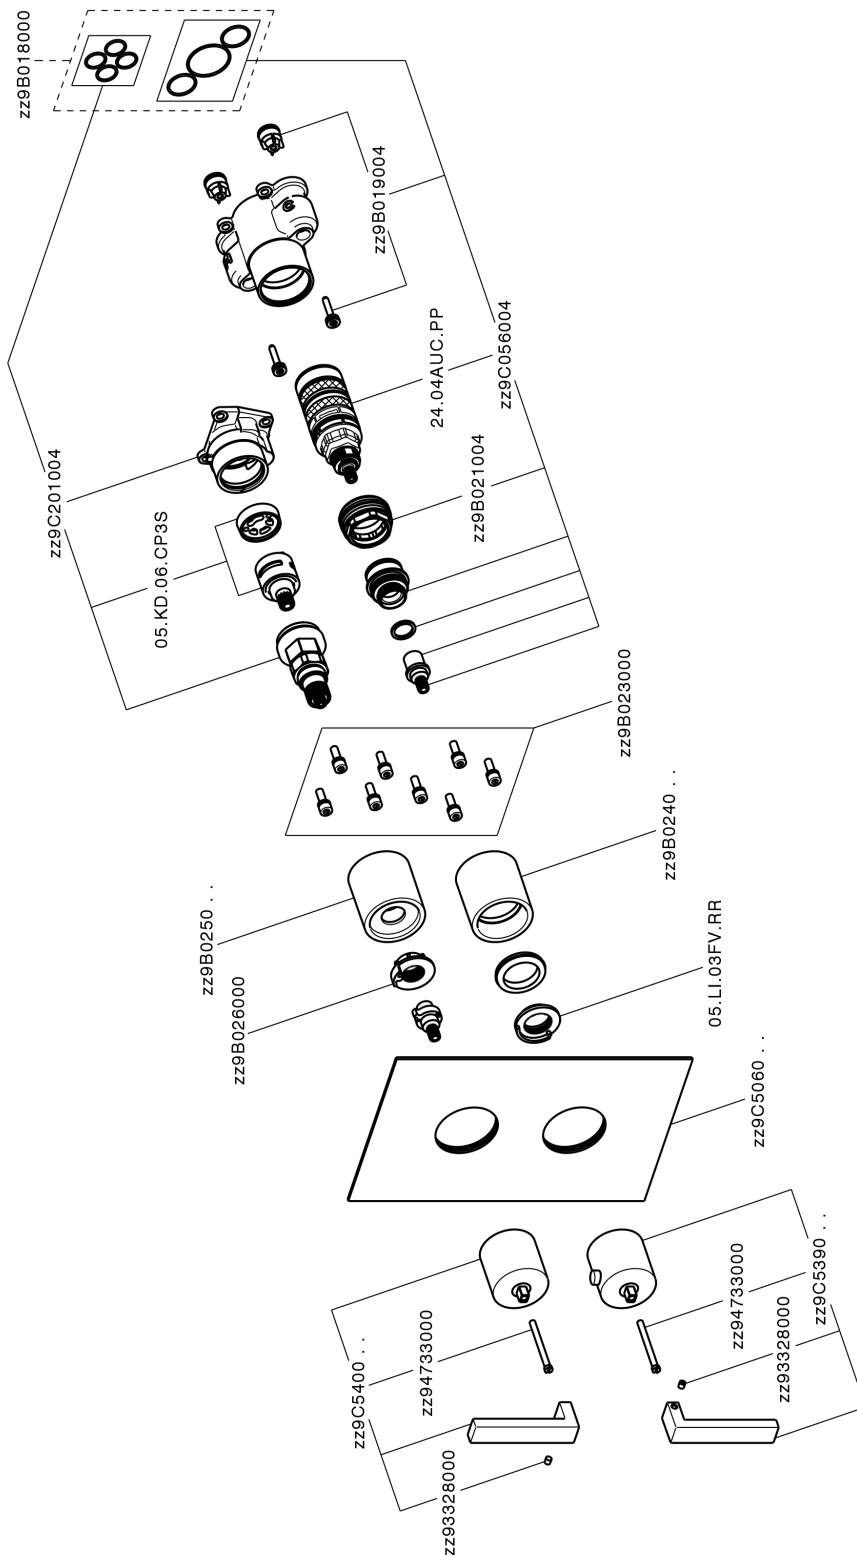

Completo Termostatico per One-Box ONE BOX_WA0BT030

MODELLO **WA0BT030**

Completo Termostatico per One-Box, con devia stop 1-2-3 uscite, profondità minima di installazione 67 mm, senza parte incasso, per art. ZA00B030-ZA00B031

FINITURE DISPONIBILI

-  **21** 21 Cromo
-  **2F** 2F Nichel Spazzolato
-  **2Q** 2Q Black Titanium

CARATTERISTICHE

Ricambio Cartuccia **24.04A.PP**
Cartuccia Termostatica Plus P 8X20
 Installazione **Incasso**
 Parti Incasso necessarie **ZA00B031**
ZA00B030

DeviaStop

La tecnologia Devia Stop di Cisal consente con un semplice movimento rotativo di gestire la portata dell'acqua e di scegliere la modalità d'erogazione (soffione, doccia a mano).

Termostatico

Il Termostatico Cisal è il tuo personale gestore dell'acqua che ti aiuta a gestire e controllare acqua ed energia senza sprechi.

Completo Termostatico per One-Box ONE BOX_WA0BT030

WA0BT030

<https://www.cisal.it/completo-termostatico-per-one-box-one-box-wa0bt030>

One-Box Universale per incasso ONE BOX_ZA00B031

MODELLO **ZA00B031**

One-Box Universale per incasso, per termostatico o monocomando 1, 2 o 3 uscite, senza parte esterna, con silenziosi, con guarnizione per sigillatura