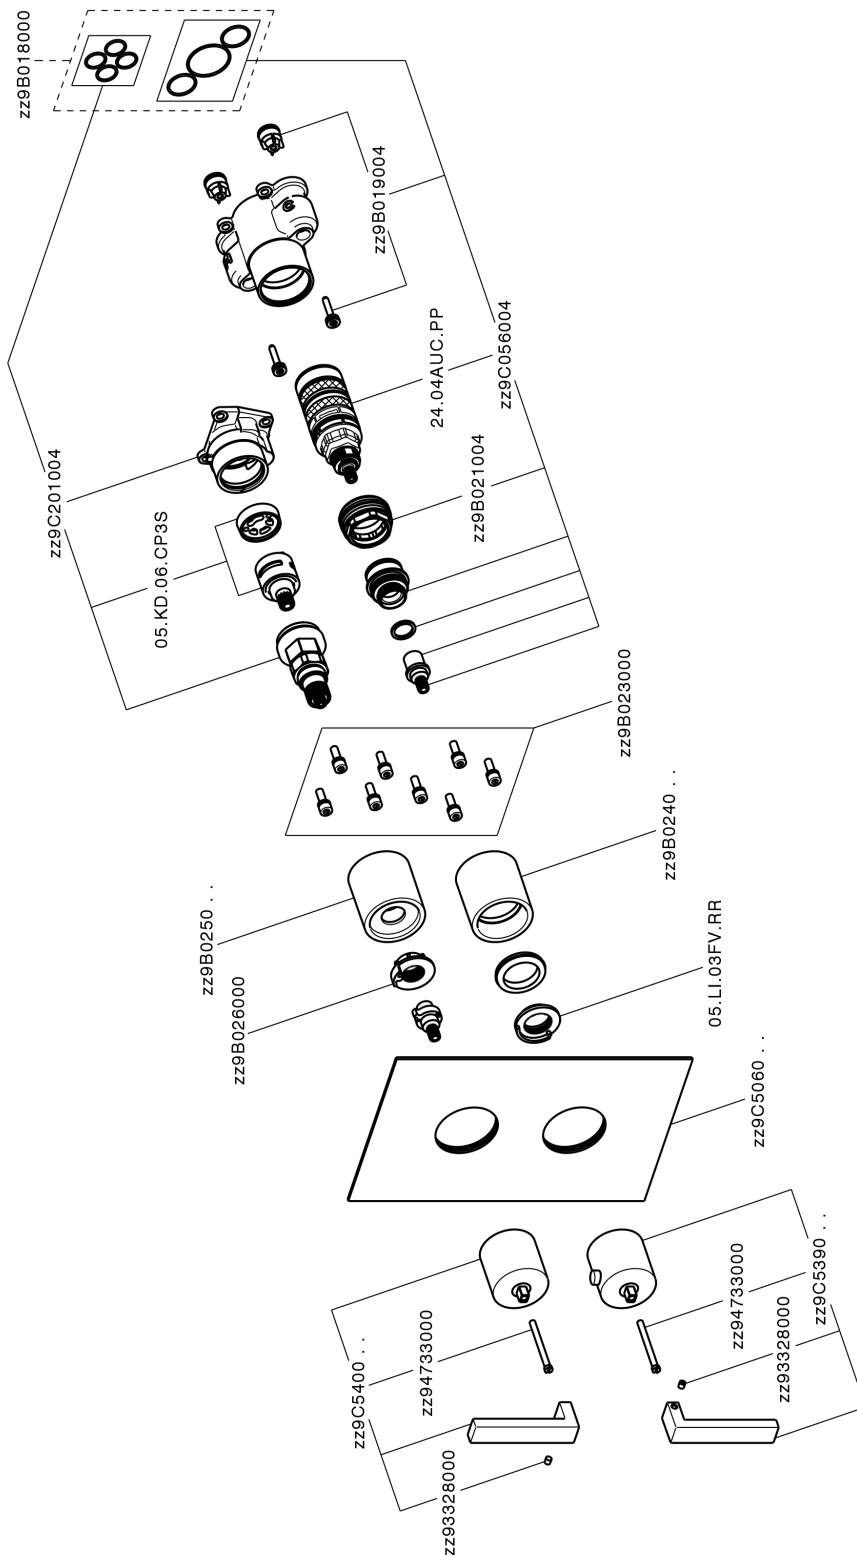

### DeviaStop

La tecnologia Devia Stop di Cisal consente con un semplice movimento rotativo di gestire la portata dell'acqua e di scegliere la modalità d'erogazione (soffione, doccia a mano).