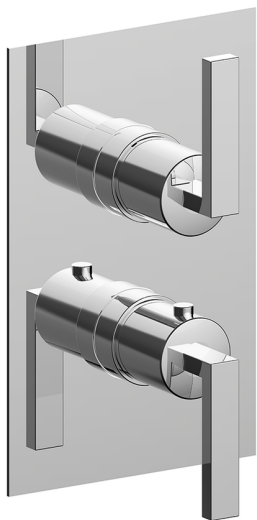

## Completo Termostatico per One-Box ONE BOX\_WA0BT030

MODELLO **WA0BT030**

Completo Termostatico per One-Box, con devia stop 1-2-3 uscite, profondità minima di installazione 67 mm, senza parte incasso, per art. ZA00B030-ZA00B031

### DeviaStop

La tecnologia Devia Stop di Cisal consente con un semplice movimento rotativo di gestire la portata dell'acqua e di scegliere la modalità d'erogazione (soffione, doccia a mano).