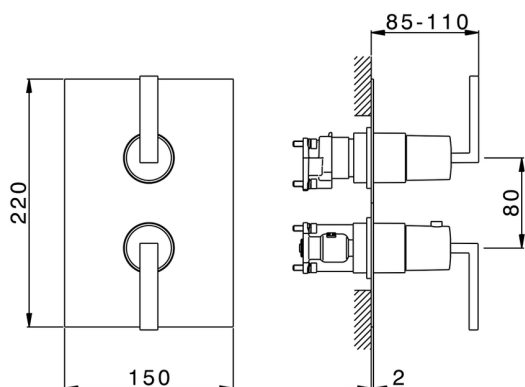

## Completo Termostatico per One-Box ONE BOX\_WA0BT030

MODELLO **WA0BT030**

Completo Termostatico per One-Box, con devia stop 1-2-3 uscite, profondità minima di installazione 67 mm, senza parte incasso, per art. ZA00B030-ZA00B031

### CARATTERISTICHE

Ricambio Cartuccia **24.04A.PP**  
**Cartuccia Termostatica Plus P 8X20**  
 Installazione **Incasso**  
 Parti Incasso necessarie **ZA00B031**  
**ZA00B030**