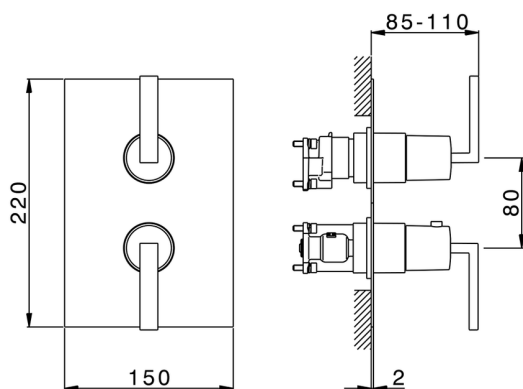

Completo Termostatico per One-Box ONE BOX_WA0BT030

MODELLO **WA0BT030**

Completo Termostatico per One-Box, con devia stop 1-2-3 uscite, profondità minima di installazione 67 mm, senza parte incasso, per art. ZA00B030-ZA00B031

FINITURE DISPONIBILI

-  **21** 21 Cromo
-  **2F** 2F Nichel Spazzolato
-  **2Q** 2Q Black Titanium

CARATTERISTICHE

Ricambio Cartuccia **24.04A.PP**
Cartuccia Termostatica Plus P 8X20
 Installazione **Incasso**
 Parti Incasso necessarie **ZA00B031**
ZA00B030