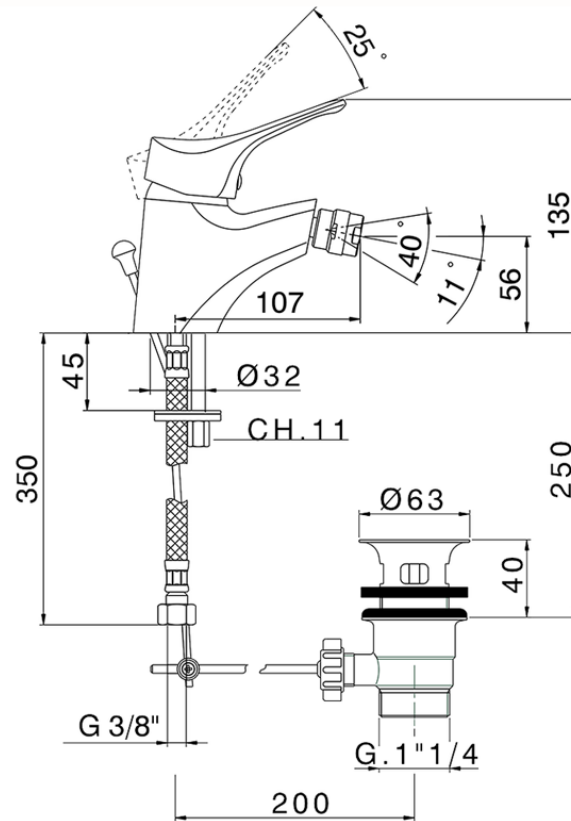

Miscelatore monocomando bidet MITO3_M3000550

M3000550

<https://www.cisal.it/miscelatore-monocomando-bidet-mito3-m3000550>

2026-06-28