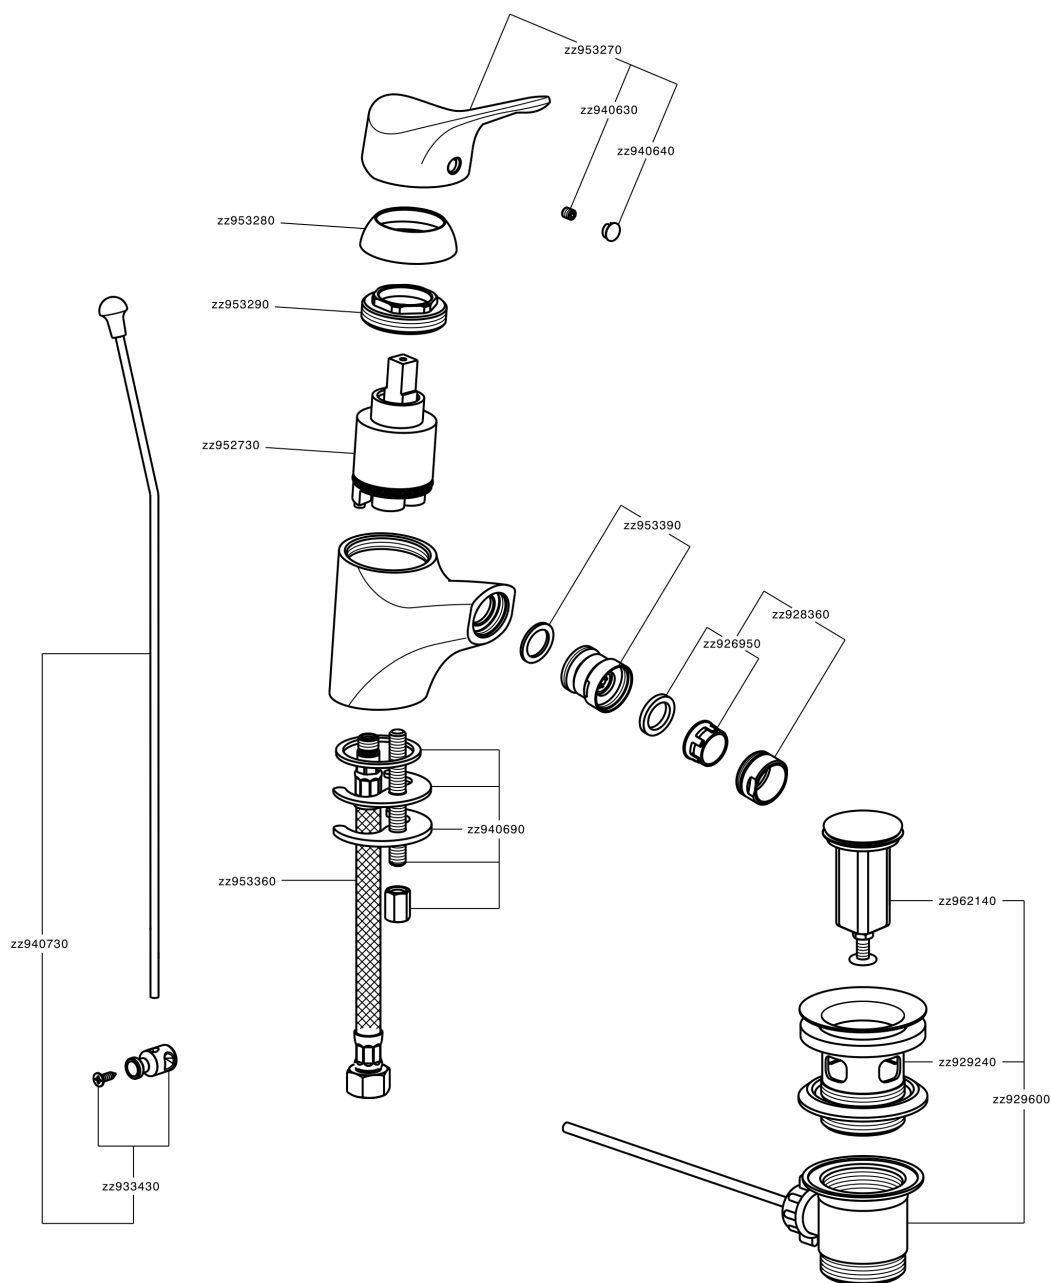

Miscelatore monocomando bidet MITO3_M3000550

M3000550

<https://www.cisal.it/miscelatore-monocomando-bidet-mito3-m3000550>

2026-06-28