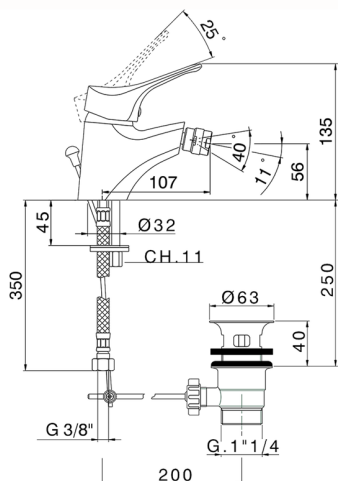

Miscelatore monocomando bidet MITO3_M3000550

MODELLO **M3000550**

Miscelatore monocomando bidet, con scarico automatico 1"1/4, flex inox G.3/8"

FINITURE DISPONIBILI

21 21 Cromo

CARATTERISTICHE

Ricambio Cartuccia **ZZ95273000**

Cartuccia Monocomando 40 mm

Miscelatore monocomando bidet MITO3_M3000550

M3000550

<https://www.cisal.it/miscelatore-monocomando-bidet-mito3-m3000550>

2026-06-28