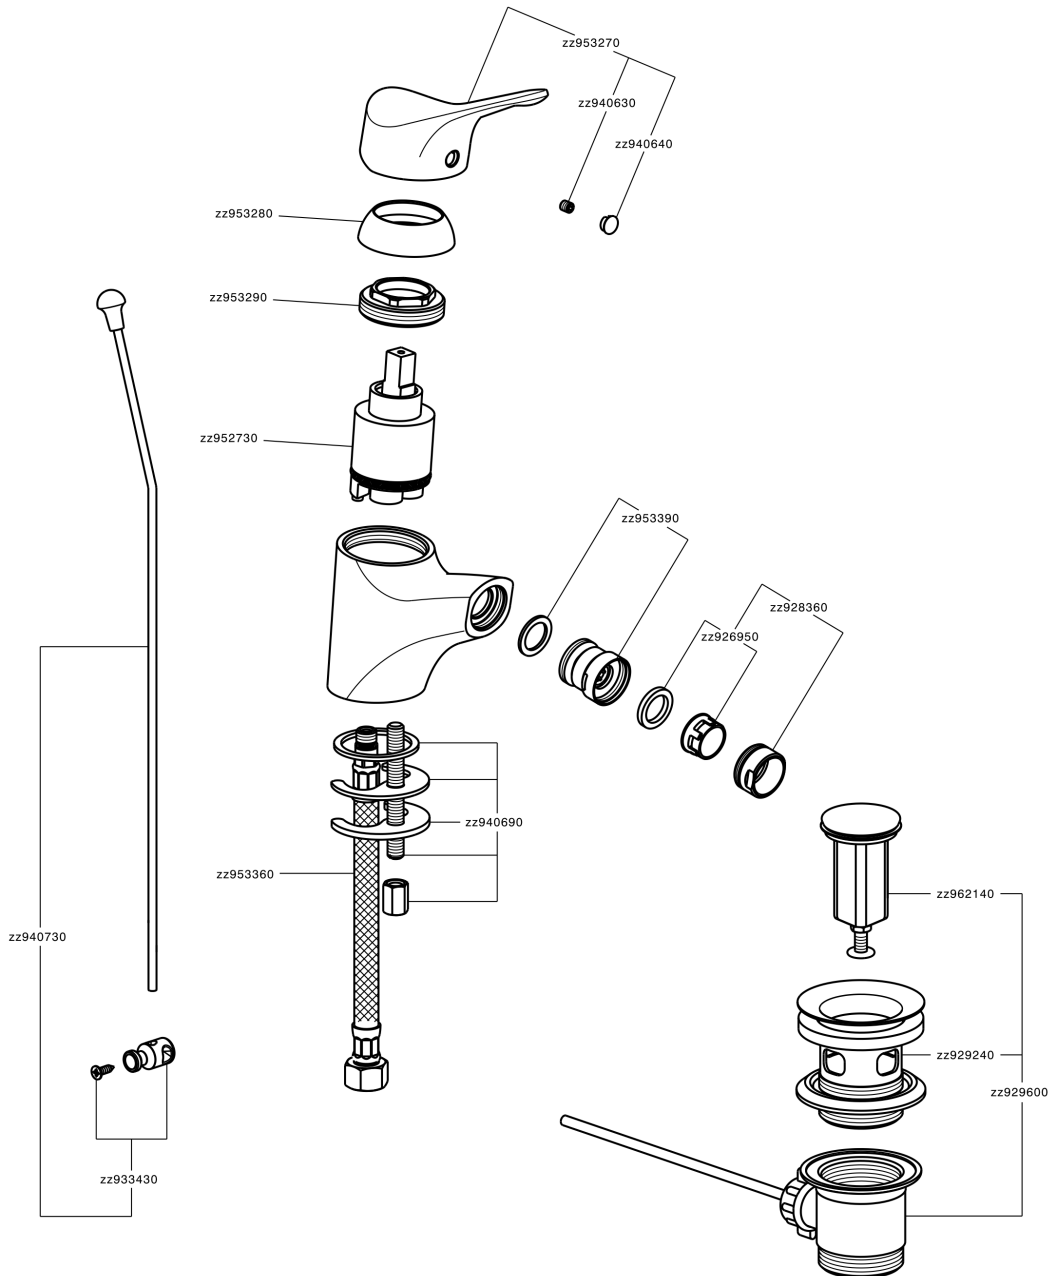

Miscelatore monocomando bidet MITO3_M3000550

MODELLO **M3000550**

Miscelatore monocomando bidet, con scarico automatico 1"1/4, flex inox G.3/8"

FINITURE DISPONIBILI

21 21 Cromo

CARATTERISTICHE

Ricambio Cartuccia **ZZ95273000**

Cartuccia Monocomando 40 mm

Miscelatore monocomando bidet MITO3_M3000550

M3000550

<https://www.cisal.it/miscelatore-monocomando-bidet-mito3-m3000550>

2026-06-30