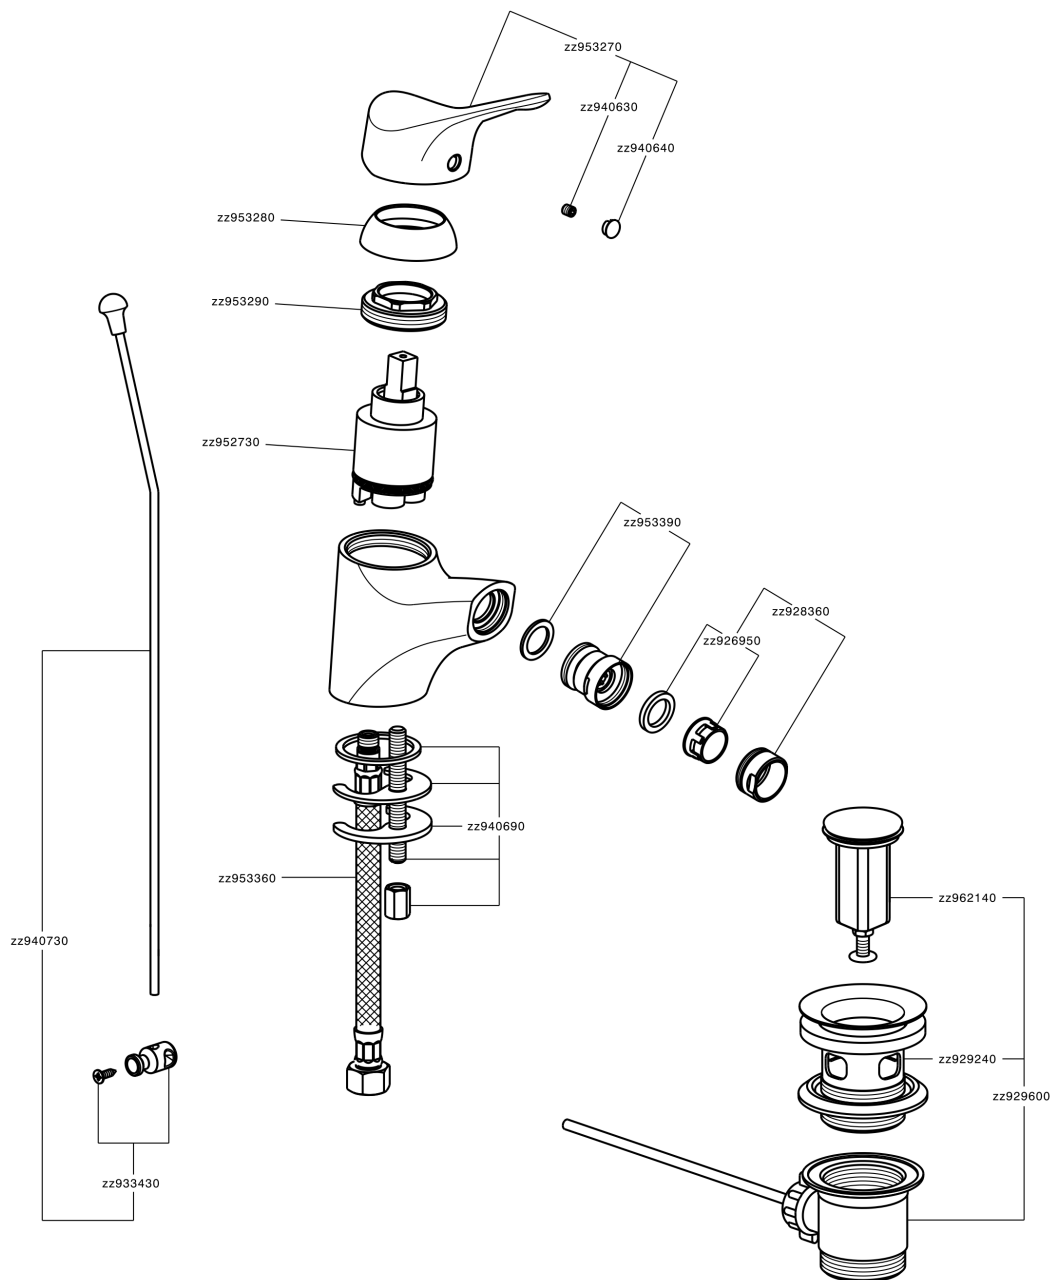

Miscelatore monocomando bidet MITO3_M3000550

MODELLO **M3000550**

Miscelatore monocomando bidet, con scarico automatico 1"1/4, flex inox G.3/8"

FINITURE DISPONIBILI

21 21 Cromo

CARATTERISTICHE

Ricambio Cartuccia **ZZ95273000**

Cartuccia Monocomando 40 mm

Miscelatore monocomando bidet MITO3_M3000550

M3000550

<https://www.cisal.it/miscelatore-monocomando-bidet-mito3-m3000550>

2026-06-28