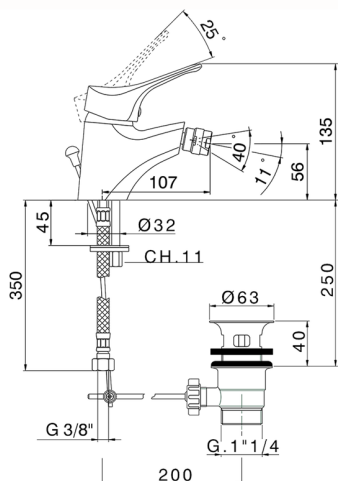

Miscelatore monocomando bidet MITO3_M3000550

MODELLO **M3000550**

Miscelatore monocomando bidet, con scarico automatico 1"1/4, flex inox G.3/8"

FINITURE DISPONIBILI

21 21 Cromo

CARATTERISTICHE

Ricambio Cartuccia **ZZ95273000**

Cartuccia Monocomando 40 mm

Miscelatore monocomando bidet MITO3_M3000550

M3000550

<https://www.cisal.it/miscelatore-monocomando-bidet-mito3-m3000550>

2026-06-30