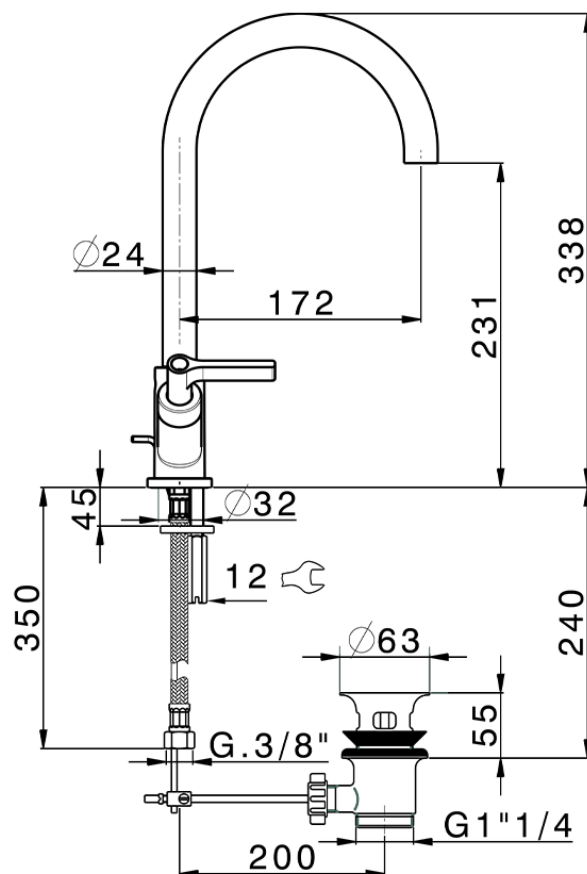

Miscelatore lavabo GRACE_GL000520

GL000520

<https://www.cisal.it/miscelatore-lavabo-grace-gl000520>

2026-06-19