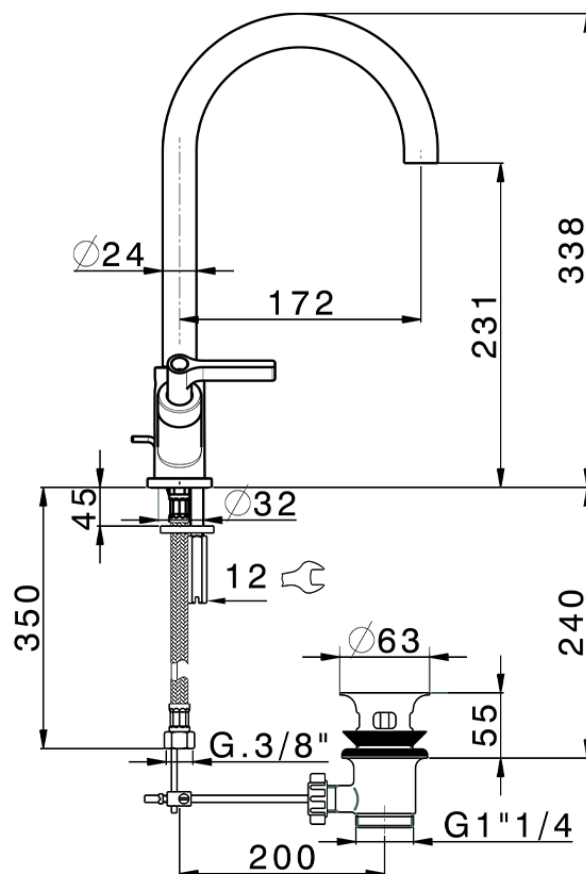

Miscelatore lavabo GRACE_GL000520

GL000520

<https://www.cisal.it/miscelatore-lavabo-grace-gl000520>

2026-06-19