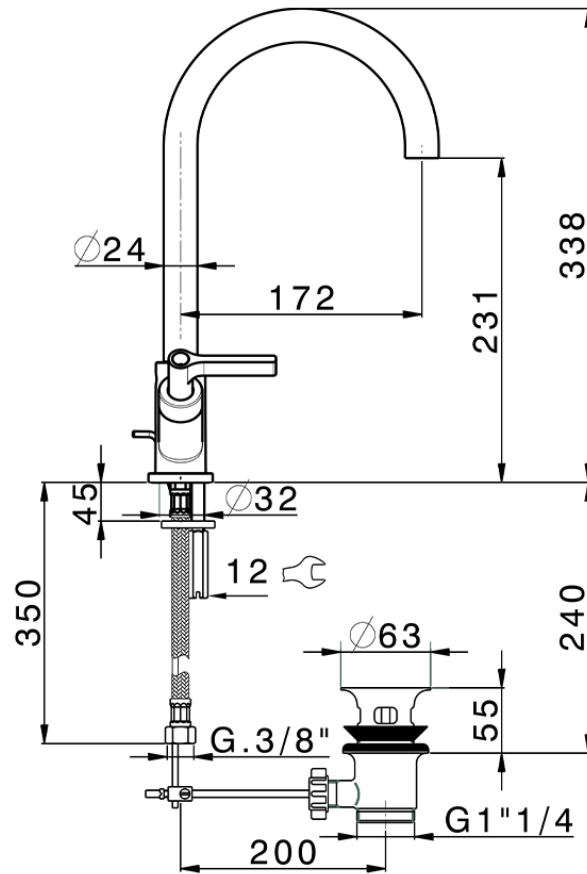

Miscelatore lavabo GRACE_GL000520

GL000520

<https://www.cisal.it/miscelatore-lavabo-grace-gl000520>

2026-04-06