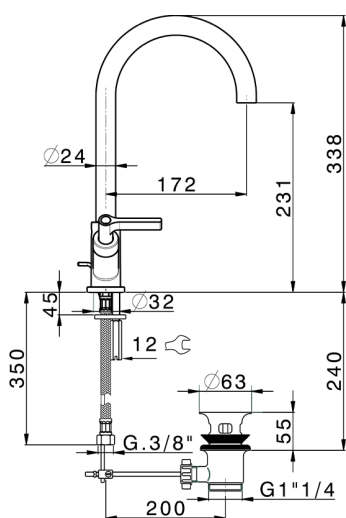

Miscelatore lavabo GRACE_GL000520

MODELLO **GL000520**

Miscelatore lavabo, con scarico automatico 1"1/4, flex inox G.3/8"

FINITURE DISPONIBILI

-  **21** 21 Cromo
-  **2F** 2F Nichel Spazzolato
-  **2W** 2W Oro Spazzolato
-  **5H** 5H Dark Brass Brushed
-  **5L** 5L Black Titanium Spazzolato
-  **6T** 6T Cromo/Nero Opaco