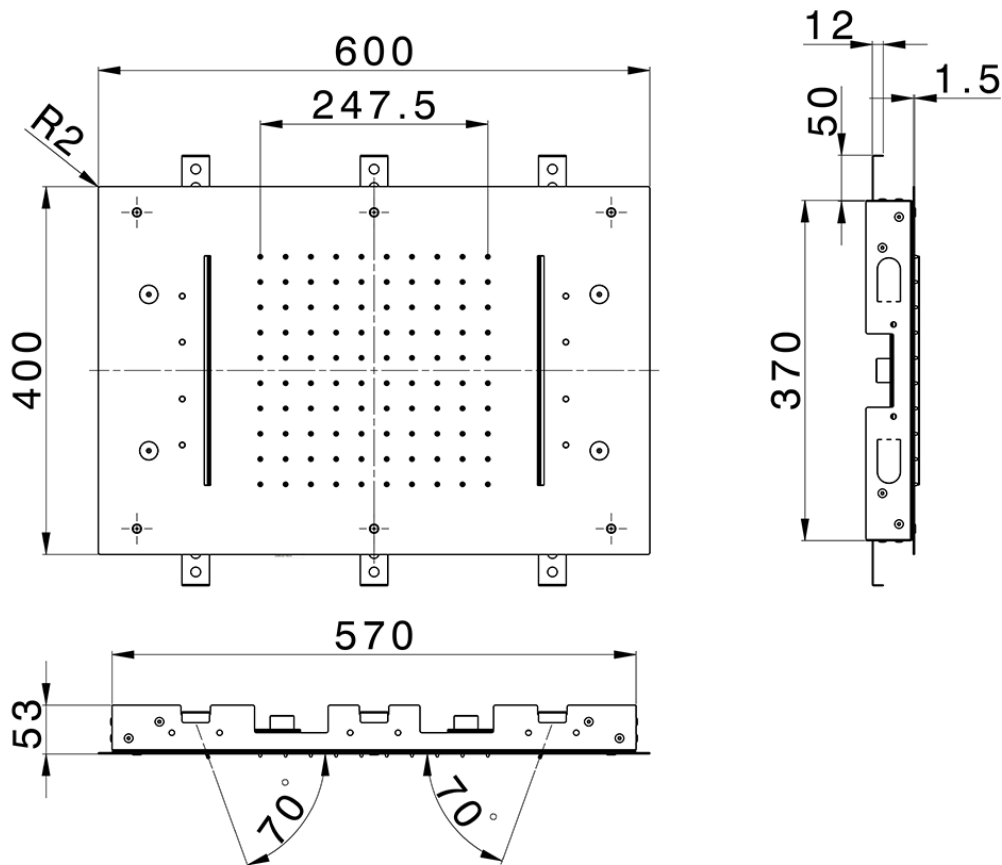

Soffione a soffitto 600x400 mm ZEN SHOWER_ZS0C0370

ZS0C0370

<https://www.cisal.it/soffione-a-soffitto-600x400-mm-zen-shower-zs0c0370>

2026-05-25